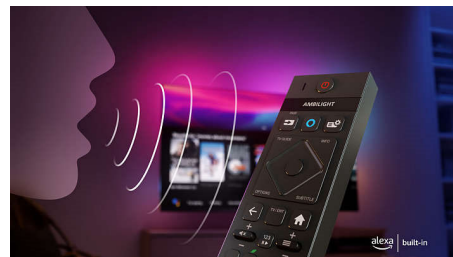

dramaty, i wyświetlać rekomendacje z najlepszych usług strumieniowych — wszystkie w jednym miejscu.

Dolby Atmos

Dolby Atmos zapewnia głębsze doznania, umieszczając dźwięki w przestrzeni wokół odbiorcy i nad nim. Czy jest to przelatujący nad głową statek kosmiczny, czy kroki osoby skradającej po cichu za Tobą, będziesz w samym centrum akcji.

Wspaniała rozrywka przy grach

Złącze HDMI 2.1 pozwala w pełni korzystać z możliwości konsoli dzięki szybkiej rozgrywce i płynnej grafice. Urządzenie obsługuje technologię VRR, ustawienie małego opóźnienia aktywuje się automatycznie po włączeniu konsoli. Tryb gry systemu Ambilight sprawia, że emocje są jeszcze intensywniejsze.

Materiały przyjazne środowisku

Smukła podstawa tego telewizora Ambilight jest wystarczająco wysoka, aby zmieścić pod nią soundbar, a funkcję Ambilight można wykorzystać do stworzenia natychmiastowego

55PUS8309/12

nastrojowego oświetlenia, gdy nie oglądasz telewizji. Pilot do telewizora wykonany jest z plastiku pochodzącego z recyklingu, nasze opakowania są wykonane z kartonu z recyklingu z certyfikatem FSC, a wkładki są drukowane na papierze z recyklingu.

Sterowanie głosowe oparte na sztucznej inteligencji

Masz do wyboru asystentów głosowych! Naciśnij przycisk Alexa na pilocie i możesz używać głosu do wyszukiwania filmów i programów, otrzymywania rekomendacji, sterowania zgodnymi inteligentnymi urządzeniami domowymi i nie tylko. Możesz też sterować telewizorem za pomocą inteligentnych głośników Google.