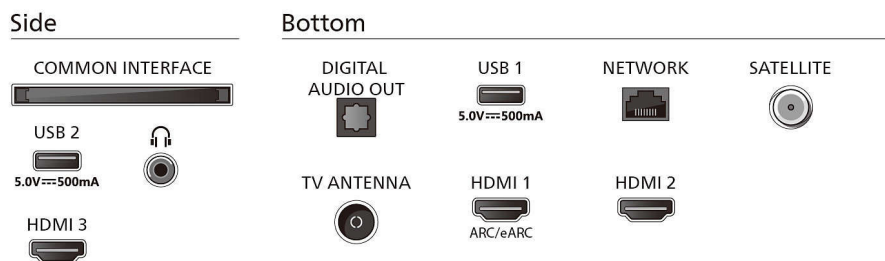

Łączność WiFi

- Liczba wejść HDMI: 3
- Funkcje HDMI: 4K, Zwrotny kanał audio (ARC)
- EasyLink (HDMI-CEC): Przesyłanie wiązki pilota, Sterowanie dźwiękiem, Tryb gotowości, Odtwarzanie jednym przyciskiem
- Liczba wejść USB: 2
- Połączenie bezprzewodowe: Dwupasmowa łączność Wi-Fi 802.11ac 2x2, Bluetooth 5.2
- HDCP 2.3: Tak — wszystkie wejścia HDMI
- HDMI ARC: Tak, przez złącze HDMI1
- Funkcje HDMI 2.1: eARC przez HDMI 1, Obsługa eARC/VRR/ALLM
- EasyLink 2.0: HDMI-CEC dla telewizorów Philips/SB, Ustawienie zewnętrzne za pomocą interfejsu telewizora

Obsługiwane funkcje wideo HDMI

- Gry: ALLM, HDMI VRR
- Nagrywarka z dyskiem twardym: HLG, HDR10, Zgodność z formatem HDR10+

Karta energetyczna UE

- Numer rejestracyjny EPREL: 1830155
- Klasa energetyczna dla SDR: G
- Zapotrzebowanie na moc w trybie włączenia dla SDR: 84 kWh/1000 godz.
- Klasa energetyczna dla HDR: G
- Zapotrzebowanie na moc w trybie włączenia dla HDR: 138 kWh/1000 godz.
- Pobór mocy w trybie wyłączenia: n.d.
- Tryb gotowości w sieci: mniej niż 0,3 W
- Wykorzystana technologia panelu: LED LCD

Moc

- Funkcje oszczędzania energii: Zegar automatycznego wyłączenia, Wyłączenie obrazu (dla radia), Tryb Eco, Czujnik światła

Akcesoria

- Akcesoria w zestawie: Pilot, 2 baterie AAA, Podstawa na biurko, Przewód zasilający, Skrócona instrukcja obsługi, Broszura dot. kwestii prawnych i bezpieczeństwa

Design

- Kolor telewizora: Czarna matowa ramka
- Pionowa konstrukcja: Drażki w kolorze szarym antracytowym

Wymiary

- Odległość między 2 podstawami: 737 mm
- Zgodny uchwyt ścienny: 200 x 300 mm

Connections