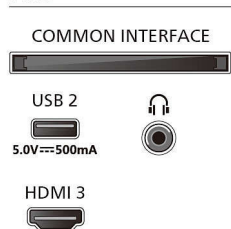

Obsługiwane funkcje wideo HDMI

- Gry: ALLM, HDMI VRR
- Nagrywarka z dyskiem twardym: HLG, HDR10, Zgodność z formatem HDR10+

Karta energetyczna UE

- Klasa energetyczna dla SDR: F
- Klasa energetyczna dla HDR: G
- Pobór mocy w trybie wyłączenia: n.d.
- Tryb gotowości w sieci: 2.0 W
- Wykorzystana technologia panelu: LED LCD

Moc

- Zasilanie sieciowe: 220–240 V AC, 50/60 Hz

75PUS8309/12

- Pobór mocy w trybie gotowości: mniej niż 0,5 W
- Funkcje oszczędzania energii: Zegar automatycznego wyłączenia, Wyłączenie obrazu (dla radia), Tryb Eco, Czujnik światła

Akcesoria

- Akcesoria w zestawie: Pilot, 2 baterie AAA, Podstawa na biurko, Przewód zasilający, Skrócona instrukcja obsługi, Broszura dot. kwestii prawnych i bezpieczeństwa

Design

- Kolor telewizora: Czarna matowa ramka
- Pionowa konstrukcja: Czarna podstawa łukowa

Wymiary

- Odległość między 2 podstawami: 793 mm
- Zgodny uchwyt ścienny: 300 x 300 mm
- Telewizor bez podstawy (szer. x wys. x gł.): 1671 x 973 x 85 mm
- Telewizor z podstawą (szer. x wys. x gł.): 1671 x 1033 x 341 mm
- Karton opakowania (szer. x wys. x gł.): 1879 x 1106 x 190 mm

Connections

Side