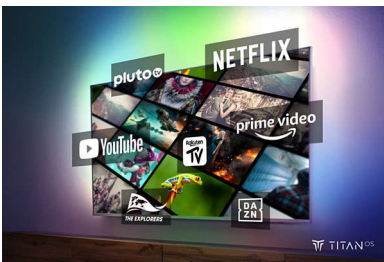

Inteligentna platforma TITAN OS

Dzięki naszej inteligentnej platformie TV TITAN OS szybko i łatwo znajdziesz ulubiony program. Kochasz seriale? Możesz kontynuować oglądanie bezpośrednio z ekranu

głównego. A jeśli szukasz czegoś nowego, możesz przeglądać kategorie, np. filmy akcji lub dramaty, i wyświetlać rekomendacje z najlepszych usług strumieniowych — wszystkie w jednym miejscu.