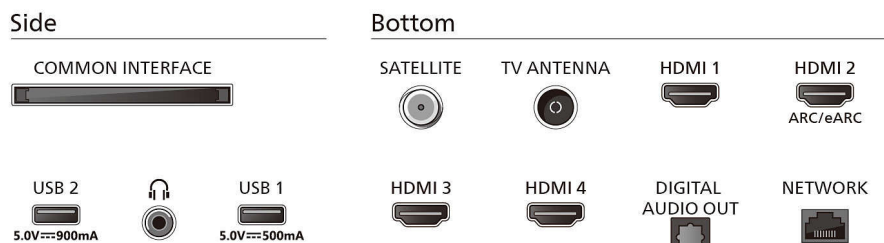

Obsługiwane funkcje wideo HDMI

- Gry: ALLM, HDMI VRR, AMD FreeSync Premium
- Nagrywarka z dyskiem twardym: HLG, HDR10, Zgodność z formatem HDR10+

Karta energetyczna UE

- Klasa energetyczna dla SDR: E
- Klasa energetyczna dla HDR: G
- Pobór mocy w trybie wyłączenia: n.d.
- Tryb gotowości w sieci: 2.0 W
- Wykorzystana technologia panelu: LED LCD

Moc

- Zasilanie sieciowe: 220–240 V AC, 50/60 Hz

65PUS8949/12

- Pobór mocy w trybie gotowości: mniej niż 0,3 W
- Funkcje oszczędzania energii: Zegar automatycznego wyłączenia, Wyłączanie obrazu (dla radia), Tryb Eco, Czujnik światła

Akcesoria

- Akcesoria w zestawie: Pilot, 2 baterie AAA, Podstawa na biurko, Przewód zasilający, Skrócona instrukcja obsługi, Broszura dot. kwestii prawnych i bezpieczeństwa

Design

- Kolor telewizora: Antracytowa szara ramka
- Pionowa konstrukcja: Satynowa chromowana podstawa

Wymiary

- Odległość między 2 podstawami: 526 mm
- Zgodny uchwyt ścienny: 300 x 300 mm
- Telewizor bez podstawy (szer. x wys. x gł.): 1451 x 844 x 84 mm
- Telewizor z podstawą (szer. x wys. x gł.): 1451 x 905 x 313 mm

Connections

Data wydania 2024-04-18

Wersja: 1.1.1

EAN: 87 18863 04171 0

© 2024 Koninklijke Philips N.V.
Wszelkie prawa zastrzeżone.

Dane techniczne mogą ulec zmianie bez powiadomienia. Znaki towarowe są własnością Koninklijke Philips N.V. lub własnością odpowiednich firm.

www.philips.com

* Ołów znajduje się tylko w niektórych częściach tego telewizora lub jego komponentach, dla których nie istnieje alternatywa technologiczna, zgodnie z bieżącymi klauzulami dot. zwolnienia przewidzianymi w dyrektywie RoHS.

* Telewizor zapewnia odbiór sygnału DVB dla ogólnodostępnych programów telewizyjnych. Niektórzy nadawcy DVB mogą nie być obsługiwani. Aktualną listę można znaleźć w sekcji Często zadawane pytania na stronie pomocy technicznej firmy Philips. W przypadku niektórych nadawców obowiązuje dostęp warunkowy i wymagana jest subskrypcja. Aby uzyskać dodatkowe informacje, skontaktuj się z nadawcą.

* Dostępność aplikacji Smart TV różni się w zależności od modelu telewizora i kraju. Więcej szczegółów można znaleźć na stronie www.philips.com/smarttv.

* Aplikacja Philips TV Remote i powiązane z nią funkcje różnią się w zależności od modelu telewizora, operatora i kraju, a także modelu urządzenia przenośnego i systemu operacyjnego. Więcej szczegółów można znaleźć na stronie www.philips.com/TVRemoteapp.

* Elektroniczny przewodnik po programach i faktyczna dostępność (do 8 dni) zależą od kraju i operatora.

* Wymagana subskrypcja usługi Netflix. Podlega warunkom określonym na stronie <https://www.netflix.com>.

* Usługa Amazon Prime jest dostępna w wybranych językach i krajach.

* Amazon, Alexa i wszystkie powiązane logo są znakami towarowymi firmy Amazon.com, Inc. lub jej spółek zależnych. Usługa Amazon Alexa jest dostępna w wybranych językach i krajach.

* Przycisk usługi Over-the-top na pilocie różni się w zależności od kraju. Należy sprawdzić zakupiony produkt.

* Asystent Google jest dostępny w różnych językach i krajach w zależności od typu produktu.

* Dostępność i funkcjonalność usług sterowania głosowego różni się w zależności od kraju i języka. Aby uzyskać najnowsze informacje, skontaktuj się z naszym działem obsługi klienta.