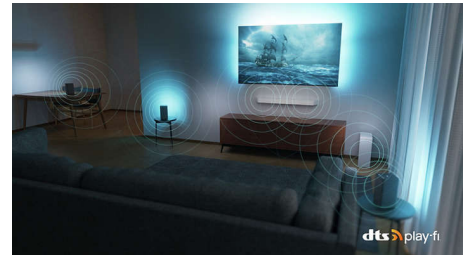

Kompatybilny z DTS Play-Fi

Od razu po wyjęciu z opakowania dźwięk z telewizora jest dobry i czysty. Jeśli chcesz więcej, domowy system bezprzewodowy firmy Philips z funkcją DTS Play-Fi pozwala w kilka sekund połączyć się ze zgodnymi soundbarami i głośnikami bezprzewodowymi w całym domu. Możesz nawet utworzyć zestaw kina domowego z dźwiękiem przestrzennym, wykorzystując telewizor jako głośnik centralnego.

Prosty domowy zestaw audio

Wspaniały dźwięk z telewizora i łatwe dodawanie soundbarów lub głośników.

AMBILIGHT tv

Perfect Picture Engine

TITAN OS

Dolby Vision-Atmos

AMD FreeSync Premium

amazon alexa | built-in