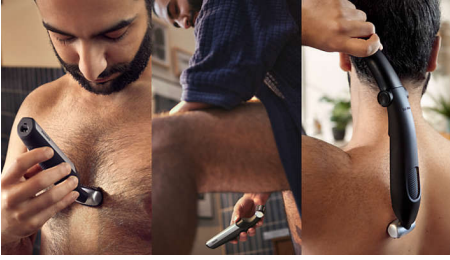

Suihkunkestävä trimmeri nivusille ja vartalolle

3 helposti kiinnitettävää ohjauskampaa (2, 3, 5 mm) Muotoja myötäilevä 2D-ajopää, 60 min käyttöaika 1 tunnin latauksella, Selän käsittelyyn tarkoitettu lisäosa

Kohokohdat

Kokovartalotrimmeri

Nyt voit ajella kaikki karvat kaulan alapuolisilta alueilta samalla laitteella. Philipsin miehille suunniteltu kokovartalotrimmeri leikkaa karvat kolmeen eri pituuteen selästä, hartioista, rintakehästä, vatsasta, kainaloista, käsivarsista, nivusista ja jaloista.