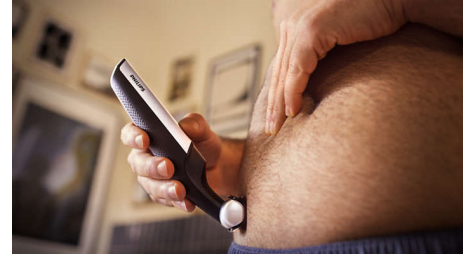

Ergonominen muotoilu

Vartalotrimmeri on helppokäyttöinen, ja ergonomisesti muotoiltu kumipintainen kädensija ei luista trimmauksen aikana.

Kestävä

Kaikki vartalon trimmaustuotteemme ovat kestäviä. Niillä on 2 vuoden takuu, eikä niitä tarvitse öljytä.