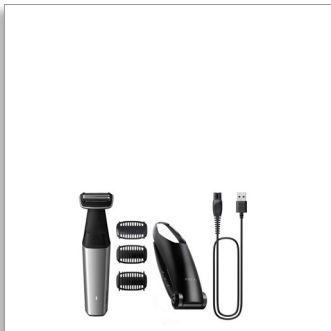

Philips Bodygroom Series
5000

Suihkunkestävä trimmeri
ihon ja vartalolle

ohjaukseen (2, 3, 5 mm)

Muotoja myötäilevä 2D-ajopää
60 min käyttöaikaa 1 tunnin
latauksella
Selän käsittelyyn tarkoitettu
lisäosa

BG5021/15

Koko vartalon trimmaamiseen, turvallinen myös intiimialueille

Muotoja mukaileva 2D-tekniikka suojaa ihoa

Series 5000 leikkaa karvat tehokkaasti, mutta on silti hellävarainen iholle hankalissakin paikoissa, kuten selän alueella. Voit ajella karvat ihoa suojaavan ja sen muotoja mukailevan 2D-tekniikan avulla tai trimmata ne 2, 3 tai 5 mm:n kammoilla.

Trimmaa myös intiimialueiden karvat turvallisesti ja tehokkaasti

- Kaksisuuntaisen trimmerin ja ohjauksetin avulla karvoja trimmaus onnistuu kaikkiin suuntiin

Kätevä ja helppokäyttöinen

- Kestäväksi suunniteltu vartalotrimmeri ei vaadi öljyämistä
- Ergonominen kädensija hallittuun trimmaukseen
- Täysin suihkunkestävä vartalotrimmeri
- 60 minuuttia langatonta käyttöä ja nopea 1 tunnin lataus