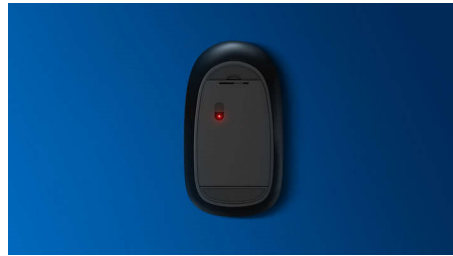

Tuottavaksi suunniteltu näppäimistö

- Tuttu asettelu, helppo kirjoittaa
- Matalaprofiiliset näppäimet, mukava kirjoittaa hiljaisesti
- Ohut profiili, näyttää hyvältä pöydällä

Plug and Play

- Helppo USB-liitäntä

PHILIPS

Kohokohdat

Plug-and-play

Helppo USB-liitäntä

Tuttu näppäimistöasettelu

Tuttu asettelu, helppo kirjoittaa

Hiljainen kirjoitus

Matalaprofiiliset näppäimet, mukava kirjoittaa hiljaisesti

Ohut profiili

Ohut profiili, näyttää hyvältä pöydällä

Tasainen optinen toiminta

Tasainen hallinta tarkkan optisen toiminnan ansiosta

Miellyttävä ergonominen muotoilu

Hiiren miellyttävä ergonominen muotoilu tuntuu hyvältä