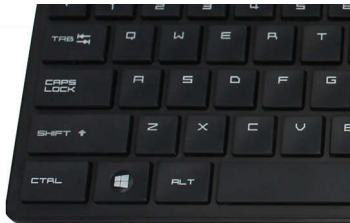

Tuottavaksi suunniteltu näppäimistö

- Tuttu asettelu, helppo kirjoittaa
- Matalaprofiiliset näppäimet, mukava kirjoittaa hiljaisesti
- Ohut profiili, näyttää hyvältä pöydällä

Plug and Play

- Helppo USB-liitäntä

PHILIPS

Kohokohdat

Plug-and-play

Helppo USB-liitäntä

Tuttu näppäimistöasettelu

Tuttu asettelu, helppo kirjoittaa

Hiljainen kirjoitus

Matalaprofiiliset näppäimet, mukava kirjoittaa hiljaisesti

Ohut profiili

Ohut profiili, näyttää hyvältä pöydällä

Tasainen optinen toiminta

Tasainen hallinta tarkkan optisen toiminnan ansiosta

Miellyttävä ergonominen muotoilu

Hiiren miellyttävä ergonominen muotoilu tuntuu hyvältä