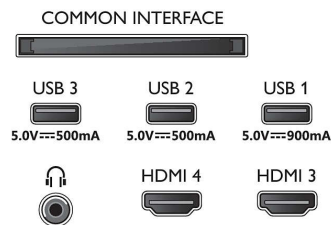

Design

Farbe des Fernsehers: Metallrahmen
Design des Standfußes: Schwarze Stäbe

Abmessungen

Gewicht (inkl. Verpackung): 46,8 kg
Abstand zwischen 2 Stäben: 805 mm
Höhe des Standfußes bis zur unteren Kante des Fernsehers: 23 mm
Kompatible Wandhalterung: 400 x 300 mm
Fernseher ohne Standfuß (W x H x D): 1.712 x 1.017 x 67 mm
Fernseher mit Standfuß (W x H x D): 1.712 x 1.040 x 310 mm
Verpackungskarton (B x H x T): 1950 x 1170 x 200 mm
Gewicht des Fernsehers ohne Standfuß: 35,5 kg
Gewicht des Fernsehers mit Standfuß: 36,3 kg

Connections

Side

Bottom

© 2024 Koninklijke Philips N.V.
 Alle Rechte vorbehalten.

Ausstellungsdatum
 2024-12-11
 Version: 9.8.1

Technische Daten können ohne vorherige Ankündigung geändert werden. Die Marken sind Eigentum von Koninklijke Philips N.V. oder der jeweiligen Firmen.