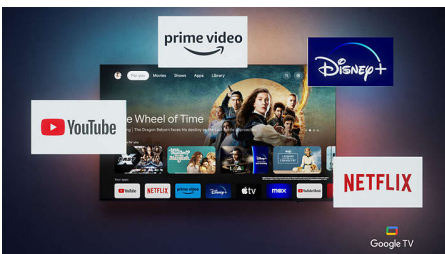

Google TV™

Was möchten Sie sich ansehen? Google TV vereint Filme, Serien und mehr aus all Ihren Apps und Abonnements und verwaltet diese für Sie.

Sie erhalten Empfehlungen basierend auf Ihren Favoriten. Sie können auch die Google TV-App auf Ihrem Telefon verwenden, um Ihre Watchlist unterwegs zusammenzustellen.