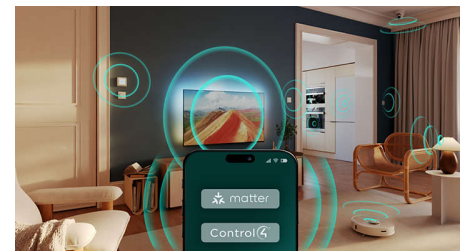

Kompatibel mit Matter und Control4

Kompatibel mit Matter und Control4.