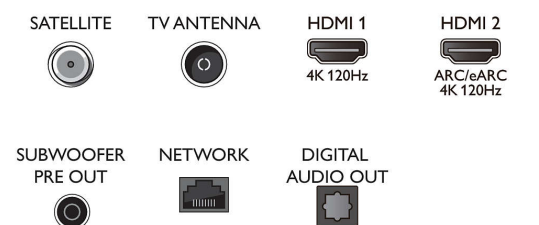

Connections

Side

Bottom

© 2024 Koninklijke Philips N.V.
 Alle Rechte vorbehalten.

Ausstellungsdatum
 2024-12-11
 Version: 9.8.1

Technische Daten können ohne vorherige Ankündigung geändert werden. Die Marken sind Eigentum von Koninklijke Philips N.V. oder der jeweiligen Firmen.