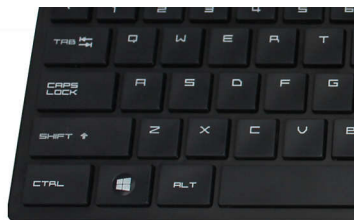

Tylus spausdinimas

Žemo profilio mygtukai, kad patogiai, tyliai spausdintumėte