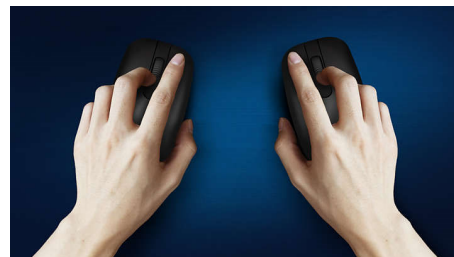

Тихе набирання

Плоскі клавіші для зручного тихого набирання

Тонкий дизайн

Тонкий дизайн, що ідеально виглядає на робочому столі

Безперервне оптичне стеження

Високоточне оптичне стеження для безперервного контролю

Комфортна ергономічна конструкція

Комфортна ергономічна конструкція миші вам сподобається

Конструкція миші для обох рук

Універсальна форма добре підходить для правої чи лівої руки

Тривалий термін експлуатації