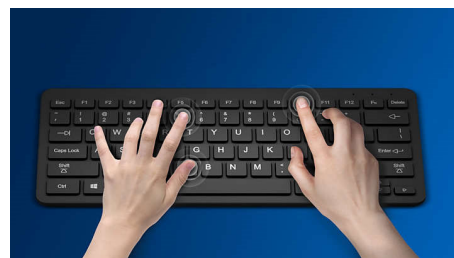

Комфортна ергономічна конструкція

Комфортна ергономічна конструкція миші вам сподобається

Конструкція миші для обох рук

Універсальна форма добре підходить для правої чи лівої руки

Тривалий термін експлуатації