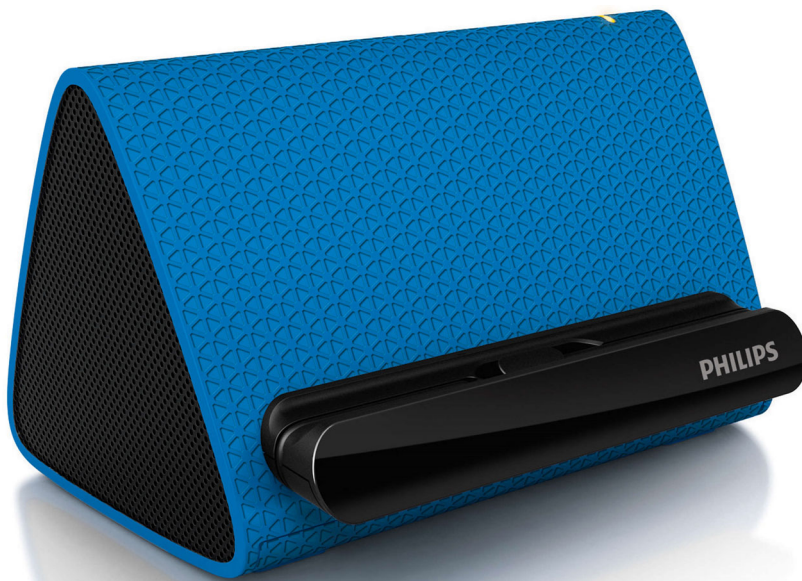

Philips
Tragbare Lautsprecher

Blau

SBA1710BLU

Mobiler Lautsprecher

Philips SBA1710 Lautsprecher erwecken detailreichen Sound zum Leben. Sie verfügen über einen praktischen beweglichen Ständer, der für eine ausgesprochen einfache Handhabung sorgt.

Simplicity

- Mit allen Medien kompatibel
- Akkubetrieb für unterwegs

Beeindruckender Sound

- Class "D" Digital Verstärker für hochwertige Soundleistung
- 4 W RMS Gesamtausgangsleistung

Entwickelt für unterwegs

- Musik unterwegs
- Bis zu 8 Stunden Musikwiedergabe

PHILIPS

Besonderheiten

Class D-Digitalverstärker

Der Class D-Digitalverstärker empfängt ein analoges Signal, wandelt es in ein digitales Signal um und verstärkt es digital. Anschließend erhält das Signal in einem Demodulationsfilter seine endgültige Form. Der verstärkte digitale Ausgang bietet alle Vorteile digitaler Audiosignale, einschließlich der verbesserten Tonqualität. Außerdem weist der Class D-Digitalverstärker, anders als herkömmliche AB-Verstärker, einen Wirkungsgrad von über 90 % auf. Das Ergebnis ist ein leistungsfähiger Verstärker mit minimalem Platzbedarf.

Design und Materialausführung

- Farbe: Blau

Leistung

- Batterietyp: 4 AA (nicht im Lieferumfang enthalten)
- Betriebszeit bei Akkubetrieb: 8 Stunde(n)

Produktabmessungen

- Höhe: 7.7 cm
- Breite: 13.2 cm
- Tiefe: 9.9 cm
- Gewicht: 0.283 kg