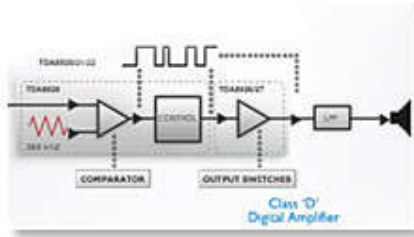

Simplicity

- Mit allen Medien kompatibel
- Akkubetrieb für unterwegs

Beeindruckender Sound

- Class "D" Digital Verstärker für hochwertige Soundleistung
- 4 W RMS Gesamtausgangsleistung

Entwickelt für unterwegs

- Musik unterwegs
- Bis zu 8 Stunden Musikwiedergabe

PHILIPS

Besonderheiten

Class D-Digitalverstärker

Der Class D-Digitalverstärker empfängt ein analoges Signal, wandelt es in ein digitales Signal um und verstärkt es digital. Anschließend erhält das Signal in einem Demodulationsfilter seine endgültige Form. Der verstärkte digitale Ausgang bietet alle Vorteile digitaler Audiosignale, einschließlich der verbesserten Tonqualität. Außerdem weist der Class D-Digitalverstärker, anders als herkömmliche AB-Verstärker, einen Wirkungsgrad von über 90 % auf. Das Ergebnis ist ein leistungsfähiger Verstärker mit minimalem Platzbedarf.

4 W RMS Gesamtausgangsleistung

RMS steht für Root Mean Square und ist eine typische Maßeinheit für Audioleistung oder besser gesagt für die elektrische Leistung, die von einem Audioverstärker an einen Lautsprecher übertragen und in Watt gemessen wird. Die Menge der an den Lautsprecher übertragenen elektrischen Leistung sowie die Empfindlichkeit des Lautsprechers bestimmen die erzeugte Soundleistung. Grundsätzlich werden Audioverstärker durch die elektrische Energie, die sie maximal verstärken können, eingeschränkt. Lautsprecher werden eingeschränkt durch die Menge an elektrischer Leistung, die sie maximal in Soundleistung umwandeln können, ohne dabei das Audiosignal zu verzerren. Je höher die Wattleistung umso besser die Soundleistung, die vom Lautsprecher ausgegeben wird.