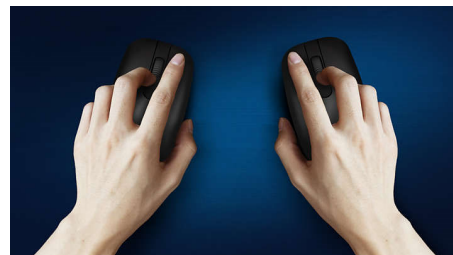

Configurație familiară pentru tastare ușoară

Tastare silențioasă

Taste cu profil redus pentru tastare silențioasă și confortabilă

Design cu profil subțire

Designul cu profil subțire arată excelent pe birou

Urmărire optică uniformă

Urmărire optică de înaltă definiție pentru control lin

Design ergonomic confortabil

Designul ergonomic confortabil al mouse-ului asigură o senzație excelentă

Design ambidextru al mouse-ului

Forma ambidextră asigură utilizarea comodă cu mâna dreaptă sau stângă

Atingeri de taste pentru durabilitate

Tastele rezistă la milioane de atingeri, pentru durabilitate

Taste rezistente la apă

Viața poate fi dezordonată. Cu această tastatură rezistentă la apă, scurgerile sau stropirile ocazionale nu reprezintă o problemă. Aceste tastaturi sunt concepute să dureze.