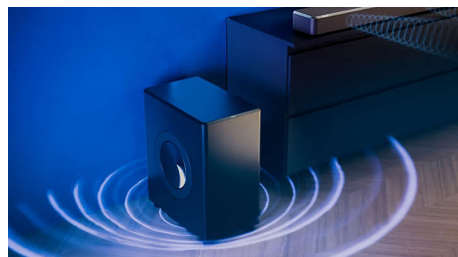

智慧型低音

這款 Fidelio FW1 重低音喇叭與飛利浦 Soundbar、喇叭或大型顯示器* 配對時，效能更是卓越不凡。重低音喇叭能辨識配對的元件，並自動控制最低頻率，讓配對的元件能專注於中音和高音。成果：音效更飽滿、更細膩。