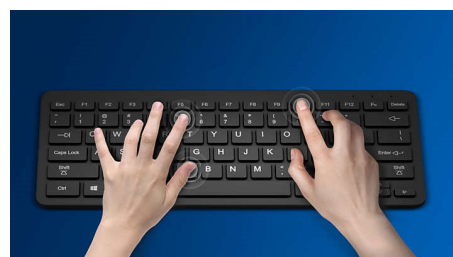

Známe rozloženie klávesnice

Známe rozloženie pre jednoduché písanie

Tiché písanie

Nízko profilové klávesy pre pohodlné tiché písanie

Dizajn so štíhlym profilom

Dizajn so štíhlym profilom bude vyzerat' skvelo na vašom stole

Plynulé optické sledovanie

Optické sledovanie s vysokým rozlíšením na bezproblémové ovládanie

Pohodlná ergonomická konštrukcia

Pohodlný ergonomický dizajn, vďaka ktorému myš skvele padne do ruky

Dizajn myši vhodný do oboch rúk

Tvar vhodný do oboch rúk dobre padne do ľavej aj pravej ruky

Odolnosť pri stláčaní kláves

Odolné klávesy vydržia milióny stlačení

Vodotesné klávesy

Neporiadku sa občas nedá vyhnúť. S touto vodotesnou klávesnicou nebude občasné rozliatie alebo vystreknutie problémom. Tieto klávesnice sú vyrobené tak, aby vydržali.