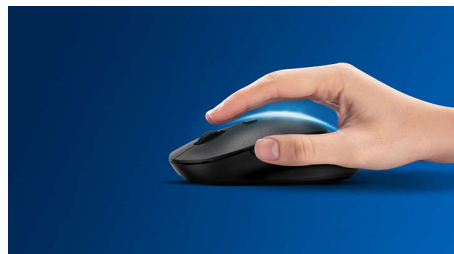

Známe rozloženie klávesnice

Známe rozloženie pre jednoduché písanie

Tiché písanie

Nízko profilové klávesy pre pohodlné tiché písanie

Dizajn so štíhlym profilom

Dizajn so štíhlym profilom bude vyzerat' skvelo na vašom stole

Plynulé optické sledovanie

Optické sledovanie s vysokým rozlíšením na bezproblémové ovládanie

Pohodlná ergonomická konštrukcia

Pohodlný ergonomický dizajn, vďaka ktorému myš skvele padne do ruky

Dizajn myši vhodný do oboch rúk