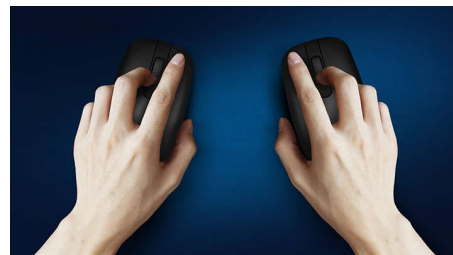

Plynulé optické sledovanie

Optické sledovanie s vysokým rozlíšením na bezproblémové ovládanie

Pohodlná ergonomická konštrukcia

Pohodlný ergonomický dizajn, vďaka ktorému myš skvele padne do ruky

Dizajn myši vhodný do oboch rúk

Tvar vhodný do oboch rúk dobre padne do ľavej aj pravej ruky

Odolnosť pri stláčaní kláves

Odolné klávesy vydržia milióny stlačení

Vodotesné klávesy

Neporiadku sa občas nedá vyhnúť. S touto vodotesnou klávesnicou nebude občasné rozliatie alebo vystreknutie problémom. Tieto klávesnice sú vyrobené tak, aby vydržali.