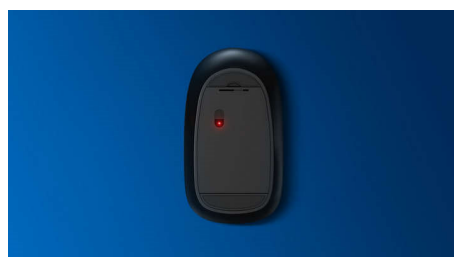

PHILIPS

Súprava klávesnice a myši
3 tlačidlá 2,4 GHz bezdrôtová myš, Optický snímač

SPT6501BB/00

Hlavné prvky

Bezdrôtové pripojenie

Jednoduché používanie vďaka silnému 2,4 GHz bezdrôtovému pripojeniu, na ktoré po zapojení môžete hneď zabudnúť

Známe rozloženie klávesnice

Známe rozloženie pre jednoduché písanie

Tiché písanie

Nízko profilové klávesy pre pohodlné tiché písanie

Dizajn so štíhlym profilom

Dizajn so štíhlym profilom bude vyzerat' skvelo na vašom stole

Plynulé optické sledovanie

Optické sledovanie s vysokým rozlíšením na bezproblémové ovládanie

Pohodlná ergonomická konštrukcia

Pohodlný ergonomický dizajn, vďaka ktorému myš skvele padne do ruky

Dizajn myši vhodný do oboch rúk