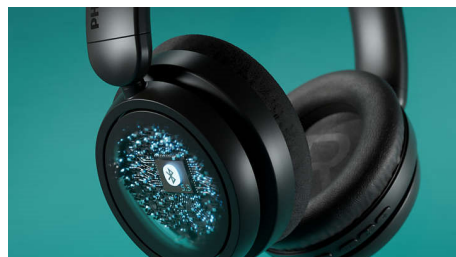

Stiprus „Bluetooth“ ryšys

Pažangus „Bluetooth“ ryšys suteikia stabilesnį ryšį, kad galėtumėte sklandžiai transliuoti ir tuo pačiu metu prijungti iki dviejų „Bluetooth“ prietaisų („iOS“ arba „Android“). Mėgaukitės grojaraščiu arba be pertraukų klausykitės mėgstamos tinklalaidės be erzinančių garso pokyčių.