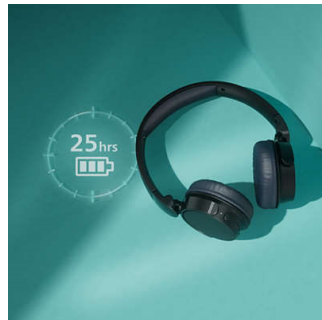

Veikia iki 25 val.

Šios belaidės ausinės veikia iki 25 val., tad perklausysite daugybę grojaraščių. Jas visiškai įkrausite per 2 val. naudodami USB-C jungtį arba greitai įkrausite per 15 min. ir galios pakaks dar vienai valandai muzikos.