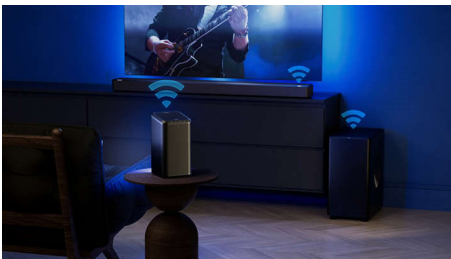

飛利浦無線家用系統

您可以同步多個 FS1 喇叭，享受優異的多房間音效。與相容的飛利浦大型顯示器 * 配對，可享受更豐富的劇院音效與更優異的人聲，或將兩個喇叭連接到 Fidelio FB1 Soundbar，創造真正的 7.1.4 環繞音效設

定。加入 Fidelio FW1 重低音喇叭可讓低音更渾厚。