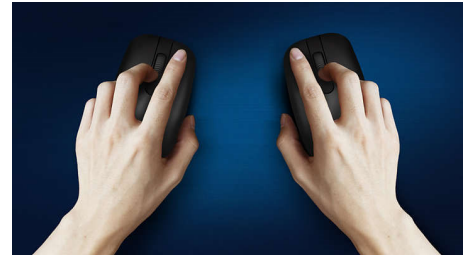

Vertraute Tastaturanordnung

Vertraute Anordnung für einfaches Tippen

Leises Tippen

Flache Tasten für komfortables, leises Tippen

Flaches Profil

Das Design mit flachem Profil macht sich gut auf Ihrem Schreibtisch.

Flüssige optische Abtastung

Hochauflösende optische Abtastung für flüssige Steuerung

Bequemes, ergonomisches Design

Komfortables, ergonomisches Mousedesign, das sich gut anfühlt.

Mousedesign für beide Hände