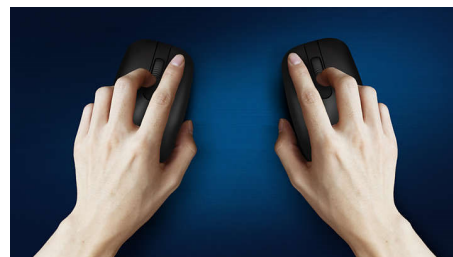

Vienmērīga optiskā sekošana

Augstas izšķirtspējas optiskā sekošana vienmērīgai vadībai

Ērta ergonomiska konstrukcija

Ērta ergonomiska peles konstrukcija lieliskai sajūtai

Peles konstrukcija lietošanai gan ar labo, gan kreiso roku

Peles forma lieliski pieguļ gan labajā, gan kreisajā rokā

Daudz taustiņsienu

Taustiņi kalpos miljoniem spiešanas reižu

Ūdensdroši taustiņi

Dzīvē mēdz gadīties nekārtība. Ar ūdensdrošo tastatūru nejausa apliešana vai apsmidzināšana neradīs problēmas. Šīs tastatūras ir izgatavotas ilgstošai kalpošanai.