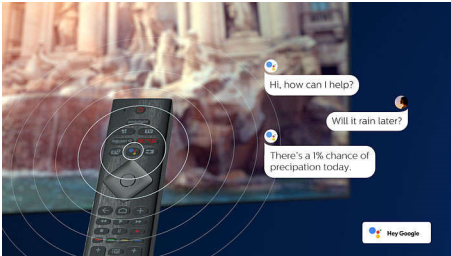

Philips 7100 series
4K UHD LED 顯示器

164 公分 (65") 4K UHD LED 顯示器

支援主要 HDR 格式
Dolby Vision 與 Dolby Atmos
Google TV™

65PUH7129

外型美觀。智慧操作。生動畫面。

4K UHD LED 顯示器

這款飛利浦 4K 智慧型顯示器始終提供生動畫質，能滿足觀賞電影、欣賞節目、玩遊戲、觀看週末運動賽事等各種需求。搭配 Dolby Vision 與 Dolby Atmos 和流暢的 Google TV™，更有劇院級視聽效果。

4K LED 顯示器。畫面超清晰，精彩呈現喜愛的內容。

- 超清晰畫面。生動的觀賞體驗。
- 劇院級視聽效果。Dolby Vision 與 Dolby Atmos。
- 與 HDR 格式相容

聰明、有趣、操控簡單。

- Google Play 商店，帶來更多樂趣。
- 搭配 Google 小幫手，盡享鍾愛的娛樂。
- Google 助理。用聲音控制大型顯示器。

PHILIPS

4K UHD LED 顯示器

164 公分 (65") 4K UHD LED 顯示器 支援主要 HDR 格式, Dolby Vision 與 Dolby Atmos, Google TV™

焦點

Google TV™

想要觀看什麼內容？Google TV 從您的所有應用程式和訂閱內容中匯整電影、節目和更多內容，並為您進行客製化的整理，完全根據個人喜好收到觀賞建議，甚至可以在手機上使用 Google TV 應用程式，隨時收錄您的觀賞清單。

Google 助理

用聲音控制飛利浦 Google TV。想要玩遊戲、觀賞 Netflix 或在 Google Play 商店中尋

找內容和應用程式嗎？只要告訴顯示器即可。您甚至可以命令所有與 Google 助理相容的智慧型家用裝置，例如調暗燈光和在電影之夜設定恆溫器。完全無須離開沙發。