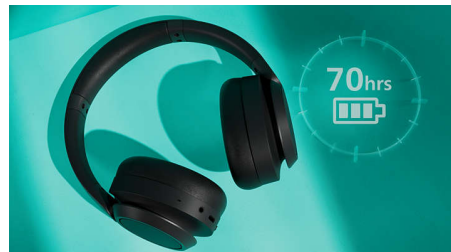

Iki 70 val. (išjungus ANC)

Klausykitės gerokai ilgiau nei vieną dieną net įjungę triukšmo slopinimą. Ausinės visiškai įkraunamos vos per 2 val. naudojant USB-C, o greitai 5 min. įkrovus veikia 3 val. USB-C laidu taip pat galite prijungti prie bet kurio išmaniojo įrenginio, kuriame yra USB-C prievadas.