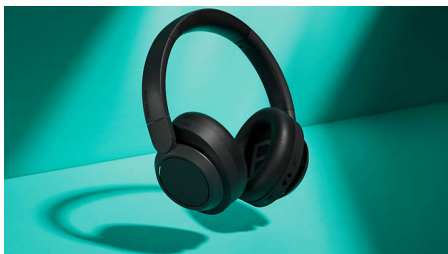

Lengvos ir patogios

Šios ant ausų dedamos ausinės su apvaliais ausų gaubtelių laikikliais ir aptakiu rėmu išsiskiria stilingu dizainu. Poroloninės gaubtelių pagalvėlės užtikrina komfortą ilgai klausantis. Gaubteliai yra sulenkiami ir pasukami į vidų, kad būtų patogiau laikyti kišenėje arba krepšyje.