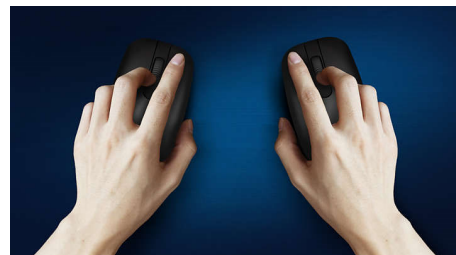

### **Controlo preciso e confortável**

- A forma ambidestra proporciona uma sensação fantástica na mão direita ou esquerda
- O design confortável e ergonómico do rato proporciona uma sensação fantástica
- Seguimento ótico de alta definição para um controlo suave

## Seguimento ótico suave

Seguimento ótico de alta definição para um controlo suave

## Design ergonómico e confortável

O design confortável e ergonómico do rato proporciona uma sensação fantástica

## Design de rato ambidestro

A forma ambidestra proporciona uma sensação fantástica na mão direita ou esquerda