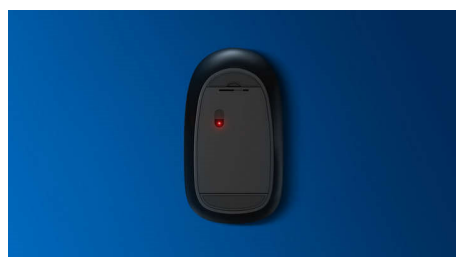

Philips 500 Series
Kombinacija tipkovnice i
miša

3 tipke
Bežični, 2,4 GHz
Optički senzor

SPT6501BB

U radu se prilagođava vašem radu

Dizajnirana za produktivan život, kombinacija tipkovnica-miš serije 500 donosi dobro dizajniranu ergonomičnu tipkovnicu i miša za pouzdanu svakodnevnu upotrebu. Bežična tehnologija o kojoj ne morate razmišljati nakon priključenja pomaže vam očistiti radnu površinu za najproduktivniji rad.

PHILIPS

Kombinacija tipkovnice i miša
3 tipke Bežični, 2,4 GHz, Optički senzor

SPT6501BB/00

Istaknute značajke

Bežično povezivanje

Snažna bežična tipkovnica od 2,4 GHz. Uključi je i zaboravi na nju radi jednostavnosti

Poznati izgled tipkovnice

Poznati izgled za lagano tipkanje

Tiho tipkanje

Tipke niskog profila za udobno tiho tipkanje

Tanak dizajn profila

Tanak dizajn profila izgleda sjajno na vašem stolu

Uglađeno optičko praćenje

Optičko praćenje visoke razlučivosti za uglađenu kontrolu

Udoban ergonomski dizajn

Udoban ergonomski dizajn miša koji pruža odličan osjećaj

Ambideksterni dizajn miša

Ambideksterni oblik ugodan je u lijevoj i desnoj ruci