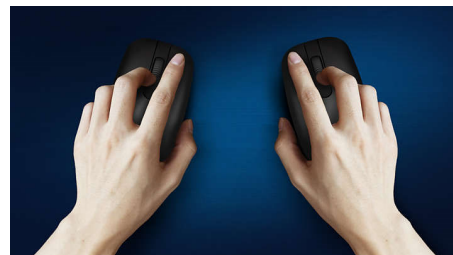

Poznati izgled tipkovnice

Poznati izgled za lagano tipkanje

Tiho tipkanje

Tipke niskog profila za udobno tiho tipkanje

Tanak dizajn profila

Tanak dizajn profila izgleda sjajno na vašem stolu

Uglađeno optičko praćenje

Optičko praćenje visoke razlučivosti za uglađenu kontrolu

Udoban ergonomski dizajn

Udoban ergonomski dizajn miša koji pruža odličan osjećaj

Ambideksterni dizajn miša

Ambideksterni oblik ugodan je u lijevoj i desnoj ruci