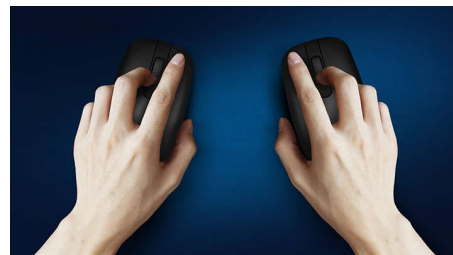

- Une forme ambidextre agréable pour les mains droites ou gauches
- Souris ergonomique et confortable très agréable
- Détection optique haute définition, pour un contrôle fluide

PHILIPS

Duo clavier-souris
3 boutons Sans fil 2,4 GHz, Capteur optique

Touches discrètes pour une saisie confortable et silencieuse

Design fin

Un design fin parfait sur votre bureau

Détection optique fluide

Détection optique haute définition, pour un contrôle fluide

Un design confortable et ergonomique

Souris ergonomique et confortable très agréable

Design de souris ambidextre

Une forme ambidextre agréable pour les mains droites ou gauches

Résiste aux frappes

Les touches résistent à des millions de frappes, pour une excellente durabilité