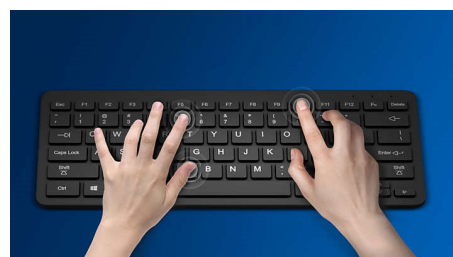

- Une forme ambidextre agréable pour les mains droites ou gauches
- Souris ergonomique et confortable très agréable
- Détection optique haute définition, pour un contrôle fluide

PHILIPS

Duo clavier-souris
3 boutons Sans fil 2,4 GHz, Capteur optique

Touches discrètes pour une saisie confortable et silencieuse

Design fin

Un design fin parfait sur votre bureau

Détection optique fluide

Détection optique haute définition, pour un contrôle fluide

Un design confortable et ergonomique

Souris ergonomique et confortable très agréable

Design de souris ambidextre

Une forme ambidextre agréable pour les mains droites ou gauches

Résiste aux frappes

Les touches résistent à des millions de frappes, pour une excellente durabilité