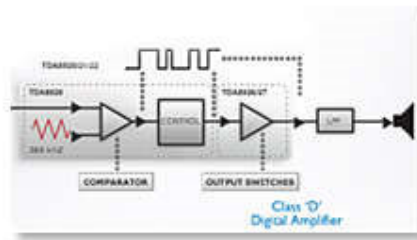

Besonderheiten

Class D-Digitalverstärker

Der Class D-Digitalverstärker empfängt ein analoges Signal, wandelt es in ein digitales Signal um und verstärkt es digital. Anschließend erhält das Signal in einem Demodulationsfilter seine endgültige Form. Der verstärkte digitale Ausgang bietet alle Vorteile digitaler Audiosignale, einschließlich der verbesserten Tonqualität. Außerdem weist der Class D-Digitalverstärker, anders als herkömmliche AB-Verstärker, einen Wirkungsgrad von über 90 % auf. Das Ergebnis ist ein leistungsfähiger Verstärker mit minimalem Platzbedarf.