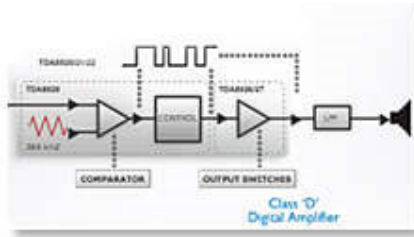

Besonderheiten

Class D-Digitalverstärker

Der Class D-Digitalverstärker empfängt ein analoges Signal, wandelt es in ein digitales Signal um und verstärkt es digital. Anschließend erhält das Signal in einem Demodulationsfilter seine endgültige Form. Der verstärkte digitale Ausgang bietet alle Vorteile digitaler Audiosignale, einschließlich der verbesserten Tonqualität. Außerdem weist der Class D-Digitalverstärker, anders als herkömmliche AB-Verstärker, einen Wirkungsgrad von über 90 % auf. Das Ergebnis ist ein leistungsfähiger Verstärker mit minimalem Platzbedarf.