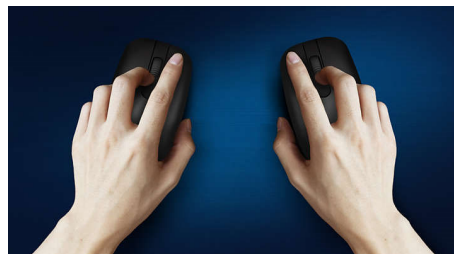

Dizajn miša za levoruke/desnoruke

Oblik za levoruke/desnoruke dobro leži u desnoj i levoj ruci