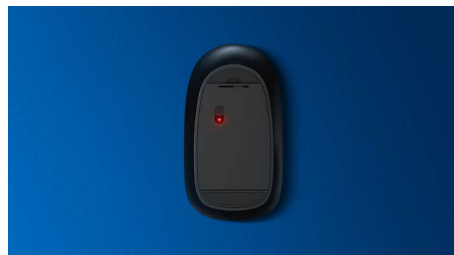

Tiché psaní

Nízkoprofilové klávesy pro pohodlné a tiché psaní

Tenký design

Tenký design vypadá skvěle na vašem stole

Plynulé optické sledování pohybu

Plynulé ovládání díky optickému sledování pohybu s vysokým rozlišením

Pohodlné a ergonomické provedení

Pohodlné a ergonomické provedení myši přináší skvělý pocit

Provedení myši uzpůsobené pro obě ruce

Tvar myši uzpůsobený pro levou i pravou ruku přináší skvělý pocit

Vyšší odolnost kláves