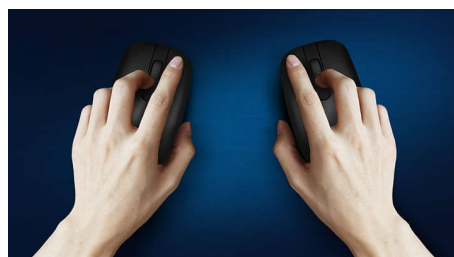

Tiché psaní

Nízkoprofilové klávesy pro pohodlné a tiché psaní

Tenký design

Tenký design vypadá skvěle na vašem stole

Plynulé optické sledování pohybu

Plynulé ovládání díky optickému sledování pohybu s vysokým rozlišením

Pohodlné a ergonomické provedení

Pohodlné a ergonomické provedení myši přináší skvělý pocit

Provedení myši uzpůsobené pro obě ruce

Tvar myši uzpůsobený pro levou i pravou ruku přináší skvělý pocit

Vyšší odolnost kláves