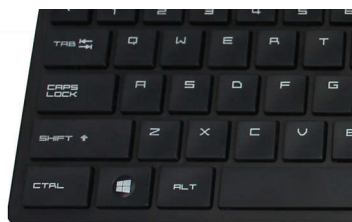

PHILIPS

Přednosti

Bezdrátové připojení

Silné 2,4GHz připojení, jednoduchost bezdrátového připojení, jednou ho zapojíte a o víc se nestaráte

Důvěrné známé rozložení klávesnice

Důvěrně známé rozložení pro snadné psaní

Tiché psaní

Nízkoprofilové klávesy pro pohodlné a tiché psaní

Tenký design

Tenký design vypadá skvěle na vašem stole

Plynulé optické sledování pohybu

Plynulé ovládání díky optickému sledování pohybu s vysokým rozlišením