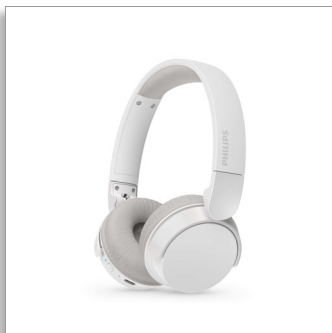

Philips
Накладные
беспроводные наушники

Легкие накладные наушники
Естественный звук.
Динамичные басы
До 25 часов воспроизведения
Чистое звучание голоса

TAH3209WT

Легкие, комфортные, складные и стильные

Эти беспроводные накладные наушники станут для вас идеальным компаньоном на каждый день. Они очень комфортные и стильные — оцените прекрасное звучание, динамичные басы даже на малой громкости и возможность активировать режим низкой задержки при просмотре видео.

Накладные беспроводные наушники. Комфорт и стиль

- Настолько легкие и комфортные, что можно носить по несколько часов
- Отличный звук даже на малой громкости с функцией динамичных басов
- Мощные 32-мм излучатели с неодимовыми магнитами
- До 25 часов воспроизведения. Зарядка по USB-C
- Стильные матовые расцветки