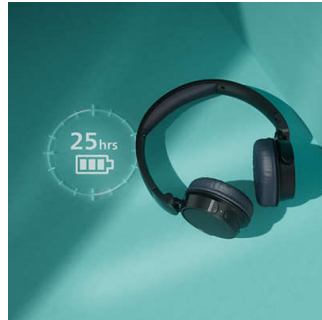

До 25 часов воспроизведения

За 25 часов воспроизведения эти беспроводные наушники позволят насладиться многими из ваших любимых плейлистов. Полная зарядка по USB-C занимает всего 2 часа, а быстрой 15-минутной зарядки хватит еще на час воспроизведения.

Стабильное подключение по Bluetooth

Передовые технологии подключения по Bluetooth обеспечивают более стабильное качество соединения для потокового воспроизведения музыки и позволяют одновременно подключаться сразу к двум устройствам Bluetooth (iOS или Android). Слушайте любимые композиции и подкасты без задержек и прерывистого звучания.

Чистое звучание голоса

Ваш голос будет звучать кристально чисто во время звонков. Отдельный микрофон отвечает за захват звуков голоса, в то время как алгоритм шумоподавления частично устраняет фоновый шум окружения.

Складная компактная конструкция

Берите с собой! Стильные матовые расцветки и складная конструкция позволят брать эти накладные беспроводные наушники с собой куда угодно. Чашки

TAH3209WT/00

наушников складываются вовнутрь для удобного хранения в кармане или сумке.

Удобная многофункциональная кнопка

Удобная многофункциональная кнопка на чашке правого наушника позволит управлять вызовами, воспроизведением и громкостью. Если вы смотрите видео или фильмы, с помощью кнопки питания можно включить режим низкой задержки.

Приложение Philips Headphones

С помощью приложения вы можете включать функцию динамичных басов или режим низкой задержки, если смотрите видео. Также доступно несколько предустановленных стилей звучания: например, "Голос" подойдет для подкастов! Забываете выключить наушники? Установите таймер в приложении, и по истечении этого времени они выключатся автоматически.

Уникальное качество звучания Philips

От музыки до подкастов — ваш любимый контент зазвучит на полную! Эти беспроводные наушники оснащены большими 32-мм излучателями, которые обеспечивают фирменное звучание Philips. Вы обязательно оцените теплый и органичный звук с глубокими басами.

Мощные 32-мм излучатели с неодимовыми магнитами

Мощные 32-мм излучатели с неодимовыми магнитами

Стильные матовые расцветки

Стильные матовые расцветки

Быстрая зарядка за 15 минут

Быстрой 15-минутной зарядки хватит еще на час воспроизведения