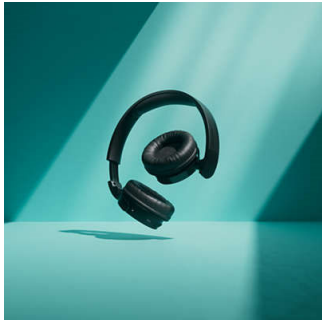

Накладные беспроводные наушники

Легкие накладные наушники Естественный звук. Динамичные басы, До 25 часов воспроизведения, Чистое звучание голоса

Основные особенности

Легкие и комфортные

Эти накладные наушники созданы для повседневного комфорта. Оголовье с подкладкой настолько легкое, что вы едва ощутите его, а мягкие амбушюры можно подстроить, чтобы они не давили на уши. Оба амбушюра изготовлены из пеноматериала с памятью формы — чем больше носите, тем приятнее ощущения.