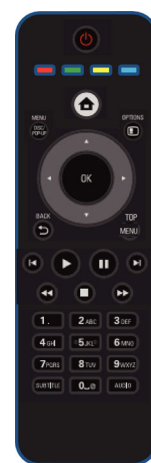

Philips
Портативный
проигрыватель Blu-ray

Цифр. ЖКД 23 см (9")

Время воспроизведения —
6 часов
HDMI

PB9001

Blu-ray — всегда с собой

с HDMI для домашнего просмотра на HDTV

Теперь вы можете смотреть фильмы в формате Blu-ray и DVD, где угодно: на веранде, на отдыхе или в путешествии. Более того, другие цифровые форматы можно воспроизводить прямо с накопителей USB. А дома вы сможете смотреть видео Full HD на ТВ через подключение HDMI.

Видео и фото, а также музыка — с собой в любой поездке

- Поддержка DVD, DVD+/-R, DVD+/-RW, (S)VCD, CD
- Воспроизведение Blu-ray для четкого изображения в Full HD 1080p
- Сертификация DivX Plus HD для воспроизведения DivX высокой четкости
- Hi-Speed USB 2.0 воспроизводит видео/музыку с флэш-накопителя USB

- 22,9 см (9") ЖК-дисплей с высокой плотностью пикселей (800x480 пикселей)
- BD-Live (Profile 2.0) для загрузки материалов к диску Blu-ray из Интернета
- Dolby TrueHD и DTS-HD MA для 7.1-канальной системы объемного звука HD
- Повышение качества видео с DVD до 1080p через HDMI для изображения HD

PHILIPS

Основные особенности

22,9 см (9") цветной HD ЖКД

Благодаря ЖК-дисплею высокой четкости (800x480 пикселей) изображение на экране словно оживает, поражая натуральной цветопередачей и богатой детализацией при просмотре любимых фотографий, фильмов и прослушивании музыкальных файлов.