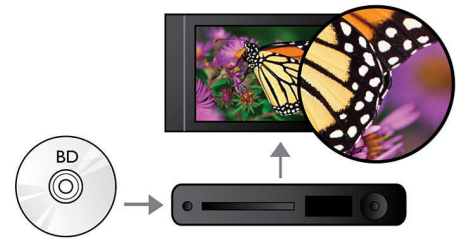

Воспроизведение дисков Blu-ray

Диски Blu-ray способны хранить данные в формате высокой четкости, а также изображения с разрешением 1920 x 1080, характерным для формата высокой четкости. На экране воспроизводится кристально-четкое изображение с яркими деталями и плавной передачей движения. Кроме того, Blu-ray обеспечивает несжатое объемное звучание, что создает эффект абсолютной реальности. Высокая емкость Blu-ray Disc делает возможным размещение на диске набора интерактивных возможностей. Простая навигация во время воспроизведения и другие потрясающие функции, например всплывающие меню, открывают новое измерение в мире систем домашнего развлечения.