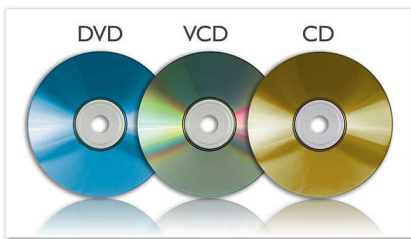

DVD, DVD+/-RW, (S)VCD, CD

Портативный DVD-плеер Philips совместим с большинством DVD и CD-дисков, доступных в продаже. В проигрывателе реализована поддержка следующих форматов: DVD, DVD+/-R, DVD+/-RW, (S)VCD и CD. DVD+/-R — сокращение для обозначения устройства чтения DVD-дисков, которое поддерживает два общепринятых формата, используемых для записи DVD-дисков. Также DVD+/-RW поддерживает оба формата, используемых для повторной записи DVD-дисков.

Возобновление питания

Проигрыватель DVD запоминает момент, на котором был прерван просмотр, будь то при прямом отключении или при перебоях с электричеством. Если диск остался внутри, проигрыватель возобновит воспроизведение фильма с того момента,

где вы остановились в прошлый раз. Сделайте свою жизнь проще!