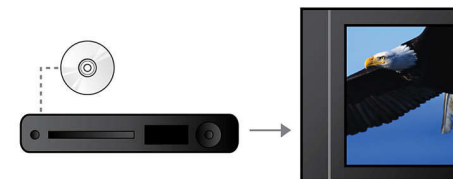

Воспроизводит все

Воспроизведение практически любого диска - CD, (S)VCD, DVD, DVD+R, DVD-R, DVD+RW, DVD-RW или DVD+R DL. Оцените непревзойденную свободу и удобство за счет воспроизведения всех дисков на одном устройстве.