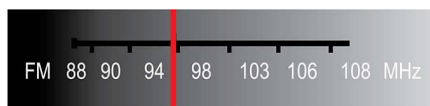

Dolby Digital и Pro Logic II

Встроенный декодер Dolby Digital устраняет необходимость иметь внешний декодер за счет обработки всех шести аудиоканалов для создания эффекта объемного звука и поразительно естественной и динамически реалистичной атмосферы звучания. Декодер Dolby Pro Logic II дает пять каналов объемной обработки звука от любого стереофонического источника.

Усовершенствованный усилитель класса D

Усовершенствованный усилитель класса D для насыщенного и мощного звучания

Встроенный FM-тюнер

Встроенный FM-тюнер

Обработка видеосигнала 12 бит/108 МГц

12-битовый преобразователь цифрового видео — это высококачественный преобразователь цифрового сигнала в аналоговый, сохраняющий каждый нюанс подлинного качества изображения. Он передает нежные оттенки и мягкие градации цвета, делающие изображение живым и естественным. Ограничения, присущие обычно используемому 10-битовому преобразователю, становятся особенно очевидными при использовании больших экранов и проекторов.