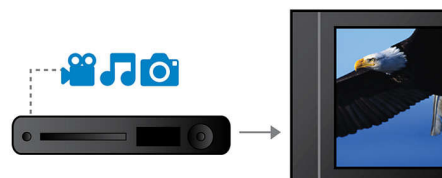

Dolby Digital и Pro Logic II

Встроенный декодер Dolby Digital устраняет необходимость иметь внешний декодер за счет обработки всех шести аудиоканалов для создания эффекта объемного звука и поразительно естественной и динамически реалистичной атмосферы звучания. Декодер Dolby Pro Logic II дает пять каналов объемной обработки звука от любого стереофонического источника.

Усовершенствованный усилитель класса D

Усовершенствованный усилитель класса D для насыщенного и мощного звучания

Встроенный FM-тюнер

Встроенный FM-тюнер

Обработка видеосигнала 12 бит/108 МГц

12-битовый преобразователь цифрового видео — это высококачественный преобразователь цифрового сигнала в аналоговый, сохраняющий каждый нюанс подлинного качества изображения. Он передает нежные оттенки и мягкие градации цвета, делающие изображение живым и естественным. Ограничения, присущие обычно используемому 10-битовому преобразователю, становятся особенно очевидными при использовании больших экранов и проекторов.

Возможность соединения RGB на SCART

RGB на Scart это кабельное подключение, которое обеспечивает простое соединение для высококачественного видеовыхода

Воспроизводит все

Воспроизведение практически любого медиаформата - DivX, MP3, WMA или JPEG. Оцените непревзойденное удобство мультимедийного воспроизведения, а также привилегию совместного использования медиафайлов на телевизоре или системе домашнего кинотеатра - не покидая уютной гостиной.