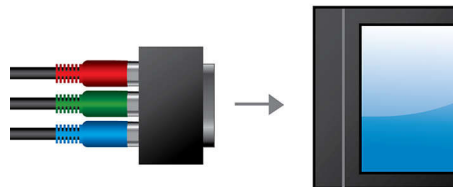

Dolby Digital и Pro Logic II

Встроенный декодер Dolby Digital устраняет необходимость иметь внешний декодер за счет обработки всех шести аудиоканалов для создания эффекта объемного звука и поразительно естественной и динамически реалистичной атмосферы звучания. Декодер Dolby Pro Logic II дает пять каналов объемной обработки звука от любого стереофонического источника.

Усовершенствованный усилитель класса D

Усовершенствованный усилитель класса D для насыщенного и мощного звучания

Встроенный FM-тюнер

Встроенный FM-тюнер

Обработка видеосигнала 12 бит/108 МГц

12-битовый преобразователь цифрового видео — это высококачественный преобразователь цифрового сигнала в аналоговый, сохраняющий каждый нюанс подлинного качества изображения. Он передает нежные оттенки и мягкие градации цвета, делающие изображение живым и естественным. Ограничения, присущие обычно используемому 10-битовому преобразователю, становятся особенно очевидными при использовании больших экранов и проекторов.

Возможность соединения RGB на SCART

RGB на Scart это кабельное подключение, которое обеспечивает простое соединение для высококачественного видеовыхода

Воспроизводит все

Воспроизведение практически любого медиаформата - DivX, MP3, WMA или JPEG. Оцените непревзойденное удобство мультимедийного воспроизведения, а также привилегию совместного использования медиафайлов на телевизоре или системе домашнего кинотеатра - не покидая уютной гостиной.