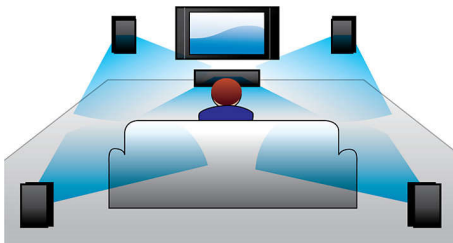

Простота установки

- Разъемы Easy-fit™ с цветной маркировкой для упрощения настройки
- Единое соединение RGB на SCART для высококачественного видеосигнала

PHILIPS

Основные особенности

Сертифицировано DivX Ultra

С поддержкой DivX вы можете наслаждаться видеофайлами DivX, не покидая уютной гостиной. Формат DivX media - это технология сжатия видео, основанная на MPEG4, которая позволяет сохранять большие файлы, например, фильмы, трейлеры и музыкальное видео на таких носителях, как CD-R/RW и записываемые DVD. DivX Ultra сочетает воспроизведение DivX с такими великолепными функциональными возможностями как, например, встроенные субтитры, несколько языков воспроизведения, несколько дорожек и меню в одном удобном формате файлов.

Dolby Digital и Pro Logic II

Встроенный декодер Dolby Digital устраняет необходимость иметь внешний декодер за счет обработки всех шести аудиоканалов для создания эффекта объемного звука и поразительно естественной и динамически реалистичной атмосферы звучания. Декодер Dolby Pro Logic II дает пять каналов объемной обработки звука от любого стереофонического источника.