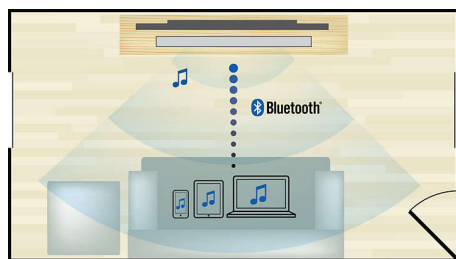

Беспроводная передача через Bluetooth

Беспроводная потоковая передача музыки с аудиоустройств через Bluetooth