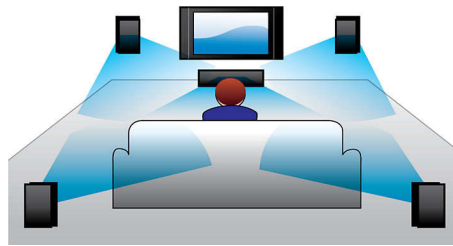

Основные особенности

Беспроводная связь с компьютером

Данное устройство подключается к стереосистеме или телевизору, и между ПК и устройством устанавливается беспроводная связь. Навигация на телевизоре или стереосистеме по мультимедийным файлам, хранящимся на ПК, может осуществляться с помощью пульта ДУ.

Моментальная беспроводная связь с компьютером

Готовое решение для случая, если в распоряжении нет беспроводной сети. Подключите беспроводной USB адаптер к ПК. Подключите ресивер к телевизору или к стереоаппаратуре. Беспроводной USB адаптер соединит ПК с устройством ресивера.

Подключение к сети Интернет

Обеспечьте "однокнопочный" доступ к онлайн-музыке, фильмам, видеоклипам, коллекциям фотографий и Интернет-играм для воспроизведения на вашем телевизоре и стереосистеме. Не требуется вначале загружать файлы на компьютер или даже включать компьютер для того, чтобы без проблем получить доступ к мультимедийному контенту сети Интернет. Требуется высокоскоростное подключение к сети Интернет.

Обновление через Интернет

Новые функциональность, операции и форматы данных автоматически закачиваются через широкополосное соединение из Интернета прямо на устройство.

Технология DTS Digital Surround

Технология DTS обеспечивает превосходный объемный звук для ваших фильмов на DVD-дисках.

Dolby Digital Surround

Так как стандарты Dolby Digital и DTS, ведущие мировые стандарты в области цифрового многоканального звука, используют способ, которым ухо человека естественным образом обрабатывает звук, вы ощутите объемное звучание превосходного качества с реалистичными пространственными метками.

Объемный звук Dolby Pro Logic II

Система Dolby Pro Logic II является усовершенствованным матричным дешифратором, который извлекает пять каналов объемного звучания, два из которых являются полностью объемными, из любого стерео сигнала.

Усилитель класса D

Цифровой усилитель класса D принимает аналоговый сигнал, преобразовывает его в цифровой сигнал, а затем усиливает его посредством цифровой обработки. Затем сигнал поступает в фильтр демодуляции для получения выходного сигнала. Усиленный

цифровой выходной сигнал обеспечивает все преимущества цифрового звука, включая улучшенное качество звучания. Цифровой усилитель класса D имеет эффективность на 90 % выше в сравнении с обычными аудиовидеоусилителями. Эта высокая эффективность реализована в мощном усилителе с малой площадью основания.

Функция Clearvoice™

Функция Clearvoice™ -- это уникальный усилитель диалогов Philips, который обеспечивает четкое отделение звуков речи от звуков действия.

Фильмы во многих форматах

Возможность мультимедийного воспроизведения позволяет проигрывать диски большинства форматов, что дает максимальную совместимость форматов дисков и удобство просмотра.

Музыка во многих форматах

Возможность мультимедийного воспроизведения позволяет проигрывать диски большинства форматов, что дает максимальную совместимость форматов дисков и удобство прослушивания.

Формат Picture CD (JPEG)

Возможности мультимедийного воспроизведения позволяют Вам просматривать фотографии в уютной обстановке гостиной и воспроизводить диски большинства форматов, обеспечивая максимальную совместимость форматов дисков и удобство просмотра.