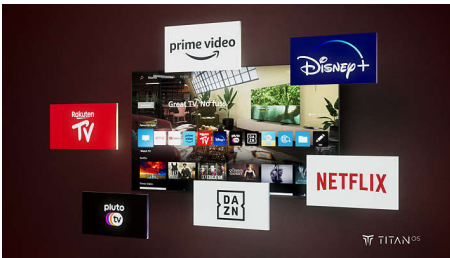

## Смарт-платформа TITAN OS

Ви швидко знайдете потрібний контент на нашій новій розумній телевізійній платформі TITAN OS. Подобається серіал? Ви можете продовжити перегляд безпосередньо з домашнього екрана. Якщо ви шукаєте щось нове, то можете переглядати такі жанри, як бойовик або драма, і отримувати пропозиції