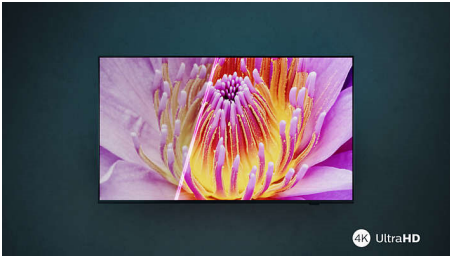

4K TV

Телевізор 108 см (43 дюйми) Pixel Precise Ultra HD, Смарт-платформа Titan OS, Звук Dolby Atmos

43PUS7009/12

Основні особливості

Чітке зображення

Насолоджуйтеся будь-яким контентом на цьому світлодіодному телевізорі 4K UHD. Процесор Philips Pixel Precise Ultra HD оптимізує якість зображення для відтворення чіткого зображення, насичених кольорів і плавних рухів. Ви щоразу отримуватимете найкращі враження від перегляду.