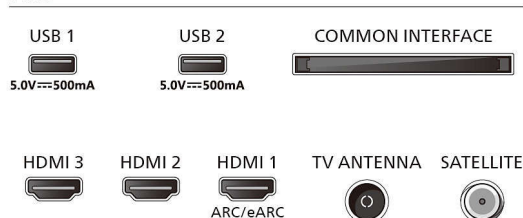

Підтримувані функції відео HDMI

- Ігри: ALLM, Змінна частота кадрів VRR з HDMI
- HDR: HLG, HDR10, Підтримка HDR10+

Карта енергоспоживання ЄС

- Клас енергоспоживання для SDR: E
- Клас енергоспоживання для HDR: G
- Споживання енергії у режимі вимкнення: Не доступно
- Мережевий режим очікування: 2.0 Вт
- Технологія панелі, яка використовується: Світлодіодна РК

Потужність

- Потужність, що споживається від електромережі: Змінний струм 220–240 В, 50/60 Гц
- Споживання електроенергії в режимі очікування: менше 0,5 Вт
- Енергозберігаючі функції: Таймер автоматичного вимикання, Вимикання

зображення (для радіо), Екорезим, Сенсор світла

Аксесуари

- Аксесуари в комплекті: Дистанційне керування, 2 батареї AAA, Підставка на стіл, Шнур живлення, Короткий посібник користувача, Буклет з юридичною інформацією та інформацією з техніки безпеки

Конструкція

- Кольори телевізора: Чорна матова рамка
- Конструкція підставки: Арочні підставки чорного кольору

Розміри

- Відстань між 2 підставками: 812 мм
- Сумісність із настінним кронштейном: 200 x 200 мм

Connections

Side

Rear

Дата випуску 2024-03-30

Версія: 2.2.1

EAN: 87 18863 04102 4

© 2024 Koninklijke Philips N.V.
Усі права застережено.

Специфікації можуть змінюватися без попередження. Торгові марки є власністю Koninklijke Philips N.V. чи інших відповідних власників.

www.philips.com

- Цей телевізор містить свинець лише в певних частинах або компонентах, де немає інших варіантів застосування технологій відповідно до чинних обмежень відповідальності згідно з Директивою щодо обмеження вмісту шкідливих речовин.
- Телевізор підтримує прийом сигналів DVB для трансляції «без обмежень». Певні оператори DVB можуть не підтримуватися. Оновлений список можна знайти в розділі частих запитань на вебсайті підтримки Philips. Для деяких операторів потрібний умовний доступ та підписка. Для отримання детальнішої інформації зверніться до оператора.
- Доступність додатку Smart TV залежить від моделі телевізора та країни. Для отримання детальнішої інформації відвідайте вебсайт: www.philips.com/smarttv.
- Додаток Philips TV Remote та відповідні функції різняться залежно від моделі телевізора, оператора та країни, а також моделі й ОС пристрою. Для отримання детальнішої інформації відвідайте вебсайт: www.philips.com/TVRemoteapp.
- ЕДП та фактична доступність (до 8 днів) залежить від країни та оператора.
- Потрібна підписка Netflix. Діють умови, наведені тут: <https://www.netflix.com>
- Amazon Prime доступний не всіма мовами та не в усіх країнах.
- Amazon, Alexa та усі пов'язані логотипи є торговими знаками корпорації Amazon.com, Inc. або її дочірніх компаній. Amazon Alexa доступний вибраними мовами в певних країнах.
- Кнопка медіасервісів на пульті дистанційного керування буде різною для кожної країни. Див. фактичний виріб у коробці.
- Google Асистент доступний різними мовами та в різних країнах залежно від типів продуктів.
- Доступність і функціональність служб голосового керування залежить від країни та мови.