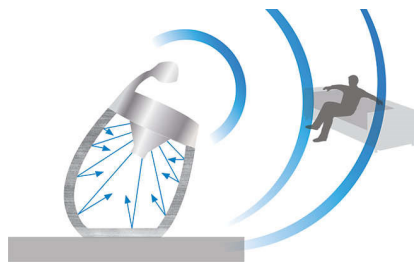

PHILIPS
Fidelio

Основные особенности

SoundSphere

Почувствуйте красоту и энергию музыки с помощью технологии SoundSphere, которая передает каждую нотку в полностью оригинальном качестве. Благодаря чистому и четкому звучанию SoundSphere обеспечивает более глубокое и сильное впечатление от прослушивания. Звучание настолько естественно, что кажется, словно артисты выступают перед вами. Каждая акустическая система SoundSphere имеет встроенный ВЧ-динамик, который расположен над ее корпусом. ВЧ-динамик способен распространять более чистый звук во всех направлениях. Безупречная конструкция аудио кроссоверов и оптимальное расположение НЧ-динамика вокруг ВЧ-динамика уменьшает помехи и обеспечивает более естественное звучание.

SoundCurve

Продуманная изогнутая форма задней панели этой акустической док-станции от Philips позволяет создать высокоэффективную акустическую конструкцию для передачи звука. Изгиб усиливает жесткость корпуса АС, значительно снижая внутренний резонанс и повышая точность и естественность звучания. Вы будете в восторге от потрясающего звука этих стильных акустических систем.

Система Bass-Reflex

В системе Bass-reflex используется фазоинвертор, настроенный для оптимальной громкости АС, что позволяет воспроизводить глубокие басы при использовании компактного корпуса. Тщательно продуманная специальная конструкция фазоинвертора обеспечивает необходимый поток воздуха и глубокие насыщенные басы даже при высоком уровне громкости, уменьшая при этом турбулентность, которая приводит к искажению.