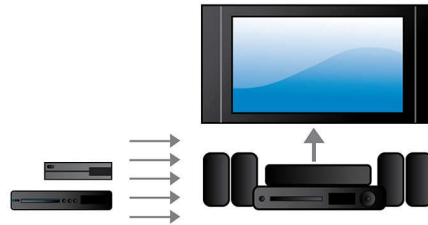

HDMI x2

Оцените невероятное качество изображения 3D и кристально чистый 5.1- или 7.1-канальный звук. Для этого нужно лишь подключить выход x2 HDMI к разъему A/B-ресивера без поддержки 3D.

Воспроизведение и зарядка iPhone / iPod

Слушайте любимую музыку и одновременно заряжайте iPod/iPhone! Просто подключите iPod/iPhone с помощью USB-кабеля к порту USB домашнего кинотеатра. Теперь не придется беспокоиться о том, что устройство Apple разрядится — iPod/iPhone будет заряжаться, а вы тем временем сможете наслаждаться любимой музыкой.