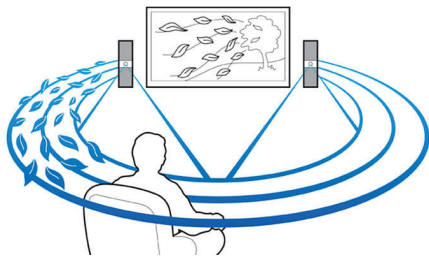

Домашний кинотеатр 5.1 3D Blu-ray

Технология Crystal Clear Sound Встроенный Wi-Fi и Bluetooth®, Концентратор HDMI, USB для iPod/iPhone, 1000 Вт

Особенности

Технология Crystal Clear Sound

Технология Crystal Clear Sound для суперчеткого и реалистичного звучания