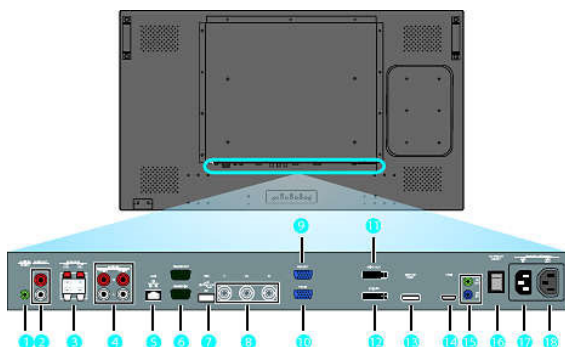

очікування: < 1 Вт

Підтримувана роздільна здатність дисплея

- Комп'ютерні формати: 640 x 480, 60, 67, 72, 75 Гц, 800 x 600, 56, 60, 72, 75 Гц, 1024 x 768, 60 Гц, 1280 x 768, 60 Гц, 1280 x 800, 60 Гц, 1280 x 1024, 60 Гц, 1360 x 768, 60 Гц, 1366 x 768, 60 Гц, 1440 x 900, 60 Гц, 1600 x 1200, 60 Гц, 1920 x 1080, 60 Гц, 1920 x 1200, 60 Гц
- Відеоформати: 480i, 60 Гц, 480p, 60 Гц, 576p, 50 Гц, 576i, 50 Гц, 720p, 50, 60 Гц, 1080i, 50, 60 Гц, 1080p, 50, 60 Гц

Розміри

- Товщина рамки: 20 мм
- Ширина телевізора: 1080 мм
- Вага виробу: 29 кг
- Висота телевізора: 625,2 мм
- Глибина телевізора: 127 мм
- Ширина телевізора (у дюймах): 41,6 дюймів
- Висота телевізора (у дюймах): 23,0 дюймів
- Настінне кріплення: 200 x 400 мм
- Глибина телевізора (у дюймах): 5,1 дюймів
- Вага виробу (у фунтах): 63,9 фунт.

Умови експлуатації

- Діапазон температури (робочий): 0–40 °C
- MTBF (середній час безвідмовної роботи): 60 000 годин(-и)
- Відносна вологість: 5–90 %

Акcesуари

- Акcesуари в комплекті: Дистанційне керування, Батареї для пульта ДК, Кабель змінного струму, Кабель VGA, Посібник користувача на CD-ROM, Короткий посібник
- Додаткові акcesуари: Підставка на стіл

Різне

- Мови екранного меню: Англійська, Французька, Німецька, Італійська, Польська, Турецька, Російська, Китайська (спрощена)
- Гарантія: 3-річна гарантія у цілому світі
- Дозволи контролюючих органів: CE, FCC, клас B, UL/cUL, CCC, Вимоги щодо обмеження вмісту шкідливих речовин (ROHS)

Дата випуску 2024-03-30

Версія: 4.8.1

EAN: 87 12581 65062 9

© 2024 Koninklijke Philips N.V.
Усі права застережено.

Специфікації можуть змінюватися без попередження. Торгові марки є власністю Koninklijke Philips N.V. чи інших відповідних власників.

www.philips.com