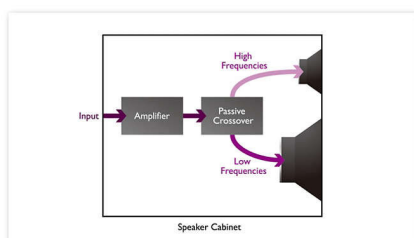

Особенности

Пассивный кроссовер

Дизайн пассивного кроссовера позволяет слышать каждую ноту, делая звучание необыкновенно чистым, естественным и совершенным. Благодаря сложным инженерным решениям каждая деталь спектра звуковых частот разделяется и направляется соответствующим преобразователям. Сигналы никогда не направляются за пределы частотной характеристики преобразователя, что значительно повышает качество звучания и уменьшает искажение. А в сочетании с первоклассным качеством электронных компонентов воспроизводимый пассивным кроссовером звук становится сбалансированным и не отличимым от оригинала.