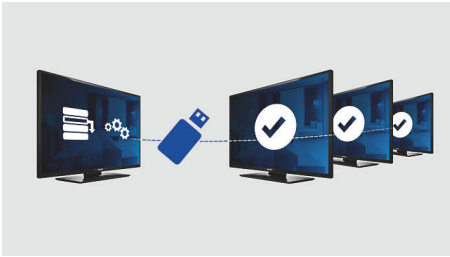

Основні особливості

USB-клонування

Дозволяє легко копіювати налаштування усього програмування і програмування каналів з одного телевізора на інші телевізори менше, ніж за хвилину. Ця функція забезпечує однотипність телевізорів та значно скорочує час встановлення та витрати.

Обмеження гучності

Ця функція попередньо налаштовує діапазон гучності, який можна встановити на телевізорі, щоб запобігти вибору надмірного рівня гучності і не перешкоджати сусідам.

Блокування меню встановлення

Запобігає несанкціонованому доступу до параметрів встановлення та налаштування для забезпечення максимальної зручності гостей та запобігання непотрібним витратам на перевстановлення.

Низький рівень споживання енергії

Телевізори Philips створено для зменшення споживання енергії. Це не тільки зменшить вплив на довкілля, але й експлуатаційні витрати.

Вбудована панель підключень

Вбудована панель підключень дозволяє гостям легко підключати власні пристрої до телевізора без використання жодної зовнішньої панелі підключень.

LED

Удосконалені технології світлодіодної підсвітки у цьому телевізорі поєднують привабливу мінімалістську конструкцію із приголомшливою якістю зображення, а також мінімальне енергоспоживання у своїй категорії. Крім того, технологія світлодіодної підсвітки не містить будь-яких небезпечних матеріалів. Таким чином, світлодіодна підсвітка забезпечує низьке енергоспоживання, високу яскравість, неймовірну контрастність, чіткість і насиченість кольорів.