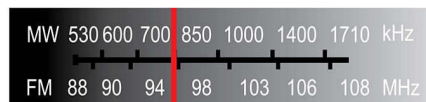

Встроенный FM/MW-тюнер

Встроенный FM/MW-тюнер