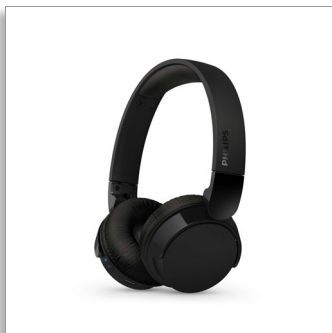

### Lätt on-ear-hörlur

Naturligt ljud. Dynamisk bas  
Upp till 55 timmars speltid  
Tydliga samtal

TAH4209BK

## Lätta, bekväma, vikbara och kan användas i flera dagar!

Med upp till 55 timmars uppspelning kan du använda de här trådlösa on-ear-högtalarna i flera dagar innan du behöver ladda. Du får fantastiskt ljud, dynamisk bas för djupare bas även vid låga volymer och du kan aktivera låg input lag för videor.

#### Förenklar vardagen

- Stabil Bluetooth-flerpunktsanslutning
- En snabbbladdning på 15 minuter ger två timmars uppspelning
- Tydliga samtal. Motparten hör vad du säger
- Snygg, bärbar och kompakt vikbar design
- Praktisk flerfunktionsknapp på höger öronkåpa