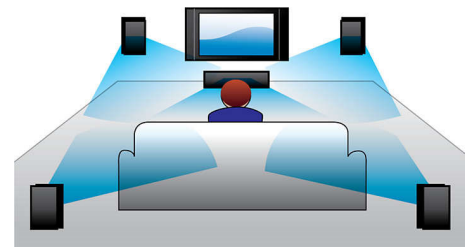

Dolby Digital

Dolby Digital, один из ведущих стандартов многоканального звука в мире, задействует те же принципы, что и при естественной обработке звука человеческим ухом, поэтому вы слышите объемное звучание превосходного качества с реалистичными пространственными аллюзиями.

Элегантные АС с отделкой деревом

Элегантные АС с отделкой деревом