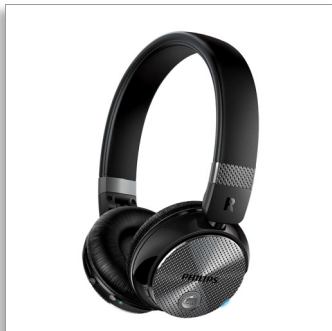

Philips  
Беспроводные наушники  
с шумоподавлением

32-мм излучатели, закрытая  
конструкция

Накладные  
Мягкие амбушюры  
Компактная складная  
конструкция

SHB8850NC

### Чистое и естественное звучание

- 32-мм излучатели с неодимовыми магнитами воспроизводят четкий звук
- Мягкие эргономичные амбушюры для комфортного длительного прослушивания
- Надежное соединение по Bluetooth 4.0