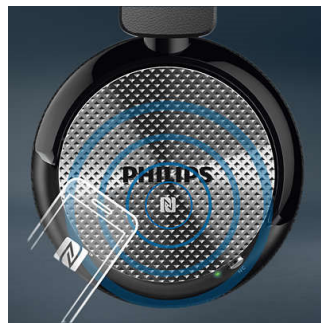

Простое сопряжение с помощью NFC

Технология NFC позволяет одним касанием легко подключать наушники Bluetooth® к любому устройству с поддержкой Bluetooth.