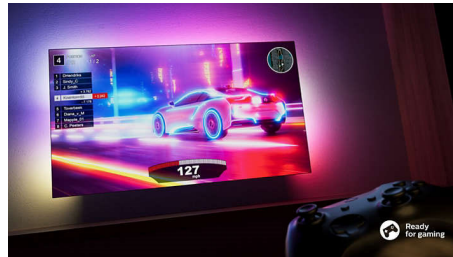

Розумна платформа TITAN OS

Ви швидко знайдете потрібний контент на нашій новій розумній телевізійній платформі

Smart TV. Подобається серіал? Ви можете продовжити перегляд безпосередньо з домашнього екрана. Якщо ви шукаєте щось нове, то можете переглядати такі категорії, як бойовик або драма, і отримувати пропозиції усіх найкращих потокових сервісів в одному місці.

Чудовий варіант для ігор

HDMI 2.1 дозволяє вам отримати максимум переваг від консолі, забезпечуючи швидкий геймплей і плавну графіку. Підтримується змінна частота оновлення (VRR), а під час увімкнення консолі автоматично активується налаштування низької затримки вводу. Ігровий режим Ambilight підсилює гострі відчуття.