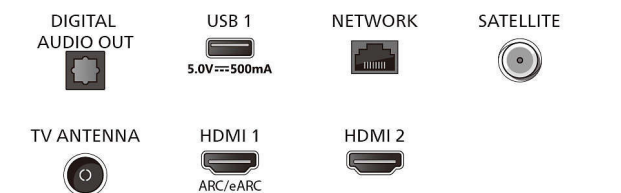

Connections

Side

Bottom

4K телевизор з Ambilight

Телевізор з Ambilight 126 см (50 дюймів) Pixel Precise Ultra HD, Смарт-платформа Titan OS, Звук Dolby Atmos

Специфікації

Smart TV

- Застосунки SmartTV*: Netflix, HBO, YouTube, Amazon Prime Video, Канал TITAN, Додаток NFT*, Додаток контролера STB
- ОС: ОС TITAN
- Об'єм пам'яті (флеш)*: 8 ГБ