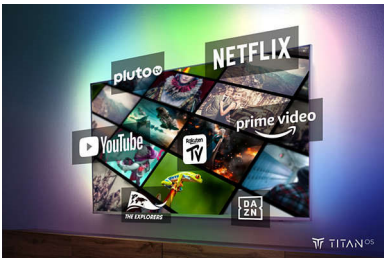

Розумна платформа TITAN OS

Ви швидко знайдете потрібний контент на нашій новій розумній телевізійній платформі

Smart TV. Подобається серіал? Ви можете продовжити перегляд безпосередньо з домашнього екрана. Якщо ви шукаєте щось нове, то можете переглядати такі категорії, як бойовик або драма, і отримувати пропозиції усіх найкращих потокових сервісів в одному місці.