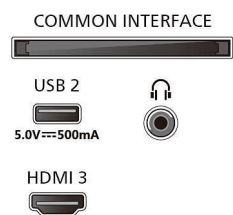

4K телевизор з Ambilight

Телевізор з Ambilight 126 см (50 дюймів) Pixel Precise Ultra HD, Смарт-платформа Titan OS, Звук Dolby Atmos

Специфікації

Ambilight

- Функції Ambilight: Адаптація до кольору стіни, Режим Lounge Light, Музичний режим Ambilight, AmbiSleep, Будильник на світанку, Анімація Ambilight FTI Animation
- Версія Ambilight: 3-стороннє

Зображення/дисплей

- Розмір екрана по діагоналі (у дюймах): 50 дюймів

- Розмір екрана по діагоналі (у метрах): 126 см
- Дисплей: 4K Ultra HD LED
- Роздільна здатність панелі: 3840x2160
- Процесор зображення: Pixel Precise Ultra HD

Роздільна здатність вхідного сигналу дисплея

- Роздільна здатність – частота оновлення: 640x480 – 60 Гц, 576р – 50 Гц, 720р – 50 Гц, 60 Гц, 1920 x 1080р – 24/25/30/50/60 Гц,

50PUS8319/12

2560x1440 – 60 Гц, 3840 x 2160р – 24/25/30/50/60 Гц

Тюнер/Прийм/Передача

- Цифрові телевізори: DVB-T/T2/T2-HD/C/S/S2
- Телегід*: Електронний довідник програм на 8 днів
- Індикація потужності сигналу
- Телетекст: Гіпертекст на 1000 сторінок
- Підтримка HEVC

Connections

Side