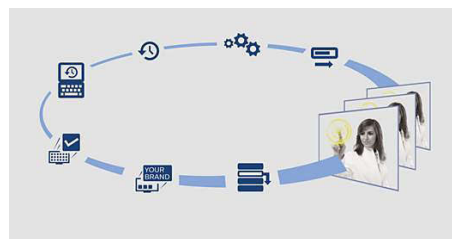

SmartInstall

SmartInstall забезпечує легке встановлення та догляд за телевізорами. За допомогою простого веб-інструменту тепер можна дистанційно налаштувати та встановити телевізори, не заходячи в жодну кімнату! Це економить час та дозволяє не турбувати гостей. Що б це не було – оновлення інформаційних сторінок готелю чи встановлення нових каналів, – SmartInstall може все.

Secure SimplyShare

Наші телевізори дають можливість вашим гостям легко насолоджуватися власним контентом на великому екрані телевізора за допомогою технологій бездротової

передачі. Завдяки принципу відкритої системи ми обслуговуємо користувачів пристроїв з iOS та Android і постійно розширюємо сумісність. Захищена передача даних захищає цю систему на базі DLNA, тому інші люди не турбуватимуть ваших гостей. Через SimplyShare можна без обмежень передавати зображення, фільми та музику на цей телевізор!

Додатки Smart TV

Кількість додатків на Philips Smart TV щоразу зростає і включає YouTube, додатки соціальних мереж та багато інших. Спеціальну версію розроблено для використання у готелі, і вона має кілька додаткових переваг, таких як гарантія безпечного видалення інформації про гостей після використання та запобігання завданню шкоди бізнесу неправомірним вмістом. Гості можуть користуватися додатками і послугами мережевого телебачення навіть із власної країни, тому додатки Smart TV є лідерами в індустрії розваг.

Вбудований модуль Wi-Fi

Завдяки вбудованій функції Wi-Fi у телевізорі Philips Smart TV Ви можете користуватися бездротовим доступом до цілого світу вмісту.

Serial Xpress Protocol (SXP)

За допомогою Serial Xpress Protocol (SXP) телевізор можна під'єднати до зовнішніх декодерів та декодерів для блоків постачальників інтерактивних систем.

VSecure через IP та RF

Для показу високоякісного HD контенту гостю необхідний суворий захист контенту від індустрії контенту. Компанія Philips розробила технологію VSecure через RF та IP (Marlin та Windows DRM) для захисту контенту на готельному телевізорі.

Низький рівень споживання енергії

Телевізори Philips створено для зменшення споживання енергії. Це не тільки зменшить вплив на довкілля, але й експлуатаційні витрати.