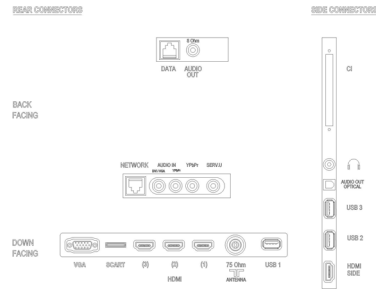

Специфікації

Ambilight

- Система підсвічування Ambilight: Широкий спектр світлодіодних кольорів

Зображення/дисплей

- Формат кадру: 16:9, Широкий екран
- Розмір екрана по діагоналі (у дюймах): 47 дюймів
- Розмір екрана по діагоналі (у метрах): 119 см
- Роздільна здатність панелі: 1920x1080p
- Яскравість: 450 кд/м²

- Покращення зображення: Active Control + сенсор освітлення, Цифрове пониження шумів, Функція корекції зміни яскравості (LTI), Покращення динамічної контрастності, Pixel Plus HD, HD Natural Motion
- Динамічна контрастність екрана: 500 000:1
- Кут перегляду: 176° (Г) / 176° (В)
- Обробка кольорів: 4 трильйони кольорів (14-біт RGB)

Підтримувана роздільна здатність дисплея

- Комп'ютерні входи: до 1920x1080 при 60 Гц
- Відеовходи: 24, 25, 30, 50, 60 Гц, до 1920x1080p

Тюнер/Прийм/Передача

- Вхід для антени: 75 Ом, коаксіальний (IEC75)
- Діапазони тюнера: Hyperband, S-Channel, UHF, VHF
- Телевізійна система: PAL, SECAM
- Цифрові телевізори: DVB-C MPEG4*, DVB-T