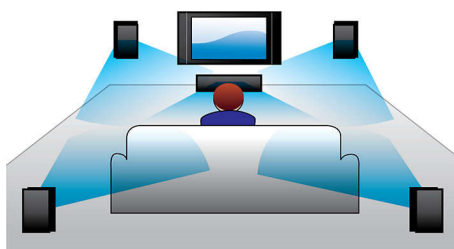

DTS Digital Surround

Технология DTS обеспечивает превосходный объемный звук для ваших фильмов на DVD-дисках.

Объемный звук Dolby Pro Logic II

Система Dolby Pro Logic II является усовершенствованным матричным дешифратором, который извлекает пять каналов объемного звучания, два из

которых являются полностью объемными, из любого стерео сигнала.

Центр. канал Cinema Center Speaker™

Воссоздайте реалистичное звучание в вашем окружении с помощью Центрального канала Cinema Center Speaker™. Более широкая зона наилучшего восприятия благодаря четырем разнонаправленным НЧ динамикам и одному ВЧ-динамiku, расположенным под разными углами, обеспечивает большую глубину звучания благодаря четкому отличию переднего аудиоряда от фонового и действия от диалога. Воспроизведение естественного и кристально чистого звука через новаторские 5,1 см (2") НЧ-динамики, обеспечивающие невероятный эффект "сквозь экран", создающий эффект присутствия в самом фильме.

Фильмы во многих форматах

Возможность мультимедийного воспроизведения позволяет проигрывать диски большинства форматов, что дает максимальную совместимость форматов дисков и удобство просмотра.

Музыка во многих форматах

Возможность мультимедийного воспроизведения позволяет проигрывать диски большинства форматов, что дает максимальную совместимость форматов дисков и удобство прослушивания.

Разъемы Easy-fit™