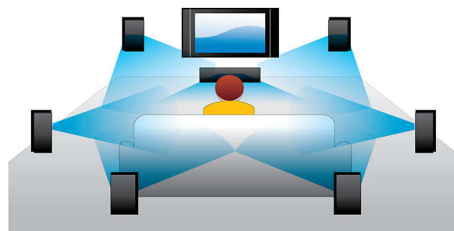

Dolby TrueHD

Dolby TrueHD обеспечивает высококачественное звучание при воспроизведении дисков Blu-ray. Качество воспроизводимого звука поистине неотлично от студийного, вы сможете услышать именно то, что создатели записи хотели до вас донести. Аудиоформат высокого разрешения Dolby TrueHD обеспечит максимум впечатлений от систем домашнего развлечения.

Dolby Digital DTS2.0

Dolby Digital DTS2.0 для полного удовольствия от фильмов