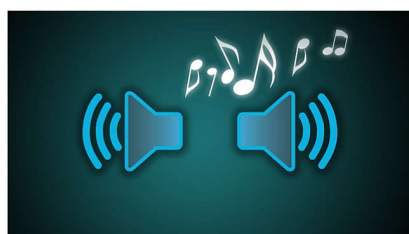

Встроенные стерео АС

Благодаря встроенным стереодинамикам можно свободно прослушивать музыку с

РЕТ816/12

высоким качеством воспроизведения в любых условиях. Просто отсоедините наушники и наслаждайтесь удобством и качественным звучанием музыки в любое время и в любом месте.