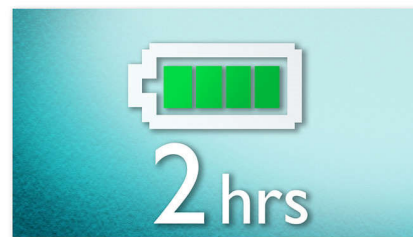

До 2-х часов воспроизведения фильмов

Проигрыватель Philips поставляется в комплекте с компактным встроенным аккумулятором, обеспечивающим продолжительную работу. Зарядив проигрыватель один раз, можно смотреть фильмы, просматривать изображения и прослушивать музыку в течение 2 часов без перерыва. Для зарядки аккумулятора необходимо просто включить кабель питания в розетку.