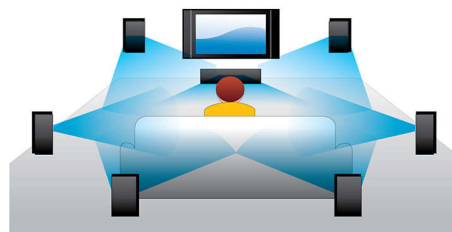

Dolby TrueHD и DTS-HD MA

Аудиоформаты высокого разрешения DTS-HD Master Audio и Dolby TrueHD обеспечивают 7.1 каналов высококачественного звука на диске Blu-ray. Качество воспроизводимого звука поистине неотлично от студийного, вы сможете услышать именно то, что создатели записи хотели до вас донести. Аудиоформаты высокой четкости DTS-HD и Dolby TrueHD обеспечат максимум впечатлений от систем домашнего развлечения.

Порт USB 2.0

Универсальная последовательная шина, или USB — это отраслевой стандарт, обеспечивающий высокоскоростное и удобное подключение периферийных устройств к ПК, бытовой технике и мобильным устройствам. USB 2.0 работает более качественно и быстро — до 40 раз быстрее по сравнению с USB 1.0 — и имеет скорость передачи данных до 480 Мбит/с при исходной 12 Мбит/с. При подключении настройка выполняется автоматически. Благодаря USB 2.0 все, что от вас потребуется, — это подключить портативное устройство USB или жесткий диск, выбрать видео, музыку или фото и нажать кнопку воспроизведения.