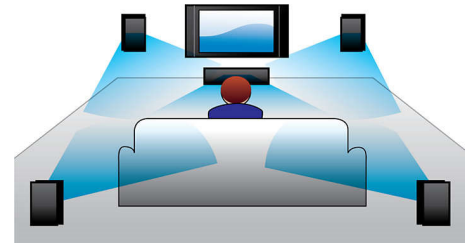

Мощность 2x15 Вт (RMS)/2x30 Вт Мощность 2x15 Вт (RMS)/2x30 Вт

Dolby Digital

Dolby Digital, один из ведущих стандартов многоканального звука в мире, задействует те же принципы, что и при естественной обработке звука человеческим ухом, поэтому вы слышите объемное звучание превосходного качества с реалистичными пространственными аллюзиями.

Загрузчик CD-дисков с электроприводом

Дверца с электроприводом на передней панели придает этой элегантной аудиосистеме особенный шарм. Стильный и функциональный лоток для диска плавно выдвигается вверх или вниз в вертикальном направлении, стоит только захотеть сменить музыку и нажать на кнопку. Расслабьтесь и наслаждайтесь музыкой с любимого диска, наблюдая, как он вращается, через прозрачное окно просмотра.

Элегантные АС с отделкой деревом

Элегантные АС с отделкой деревом