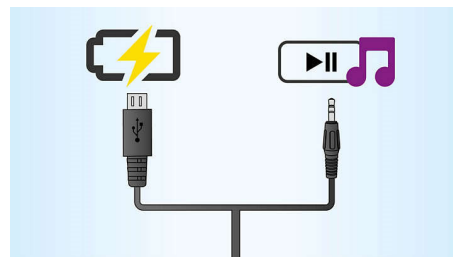

Зарядка и воспроизведение через один кабель

Акустическая система Philips Bluetooth поставляется с одним кабелем, который можно использовать как для зарядки аккумулятора, так и воспроизведения музыки через вход Aux. Никаких спутанных проводов. Только наслаждение непревзойденным качеством.

Высокое качество звука

Высокое качество звука, компактные размеры

Дорожная сумка для удобства в поездках

Дорожная сумка для удобства в поездках