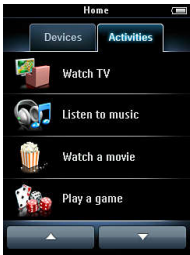

Особенности

Полноцветный дисплей 7,1 см

Полноцветный ЖК-дисплей 7,1 см (240 x 320 пикселей) обеспечивает высокое качество разрешения и удобство при чтении. Сенсорный экран отображает только необходимые кнопки и позволяет быстро ориентироваться.

Управление, основанное на действиях

Начните управление всеми устройствами касанием одной кнопки вместо управления каждым устройством по отдельности. Просто нажмите кнопку действия, например "Просмотр фильма", и пульт Prestigo автоматически включит различные устройства, такие как телевизор, DVD-проигрыватель и систему домашнего кинотеатра — все необходимое для просмотра фильма.

Кнопки с подсветкой

Подсветка кнопок позволяет с легкостью управлять любимыми устройствами даже в темноте

Простота обучения и наименования

С помощью функции считывания кодов пульт ДУ принимает и сохраняет инфракрасные сигналы от других пультов для дальнейшего использования. Если коды устройства не содержатся во встроенной базе данных, их можно считать, просто наведя на оригинальный пульт ДУ универсальный пульт. Усовершенствованный способ добавления и наименования функций позволяет быстрее и проще добавлять дополнительные функции. Больше не будет отсутствующих функций!

Интернет-библиотека

Программное обеспечение Philips PrestigoSync и разъем USB на пульте ДУ позволяют без труда получать последние обновления в режиме он-лайн. Теперь можно выбирать значки для избранных каналов в базе данных, которая постоянно обновляется и содержит более 10 000 значков каналов. Кроме того, программа Philips PrestigoSync будет выводить автоматические уведомления о наличии новой версии встроенной программы для пульта Prestigo. Программное обеспечение Philips можно получить на компакт-диске или загрузить на официальном веб-сайте Philips.